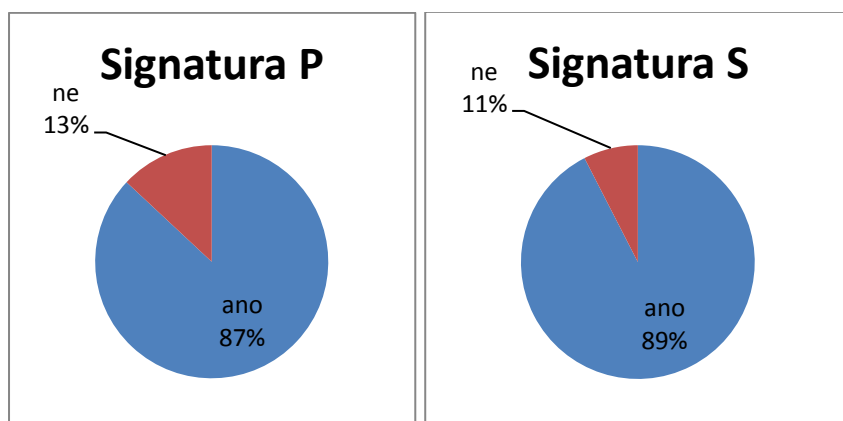

	S	UK	JIB
32	1907	ne	ano
33	1926	ano	x
34	2118	ne	ano
35	2313	ne	ano
36	2599	ne	ano
37	2622	ne	ano
38	2646	ne	ano
39	2685	ne	ne
40	2710	ne	ano
41	2714	ne	ano
42	2953	ne	ano
43	2987	ne	ano
44	3028	ne	ano
45	3037	ne	ano
46	3060	ne	ano
47	3180	ne	ano
48	3214	ne	ano
49	3222	ne	ne
50	3515	ne	ano
51	3620	ne	ano
52	3680	ne	ano
53	3710	ne	ano
54	3755	ne	ano
55	3786	ne	ano
56	3815	ne	ano
57	3926	ne	ano
58	3971	ne	ano
59	4066	ne	ano
60	4082	ano	x

Signatura S	UK		7
	JIB	ano	49
	JIB	ne	4
celkem			60

Procentuální rozložení jednotlivých nalezení v jednotlivých signaturách

UK – podíl knih, které se v dané signatuře podařilo nalézt v Centrálním katalogu Univerzity Karlovy

JIB – podíl knih, které se v dané signatuře podařilo nalézt pomocí nástrojů Jednotné informační brány

ne – podíl knih, které se v dané signatuře nepodařilo nalézt za využití výše zmíněných nástrojů

Poměr úspěšnosti v případě využití nástrojů JIB

ano – záznam se podařilo získat pomocí nástrojů Jednotné informační brány

ne – záznam se nepodařilo získat pomocí nástrojů Jednotné informační brány

Shrnutí výsledků

Dohromady	UK		50
	JIB	ano	153
	JIB	ne	37
celkem			240