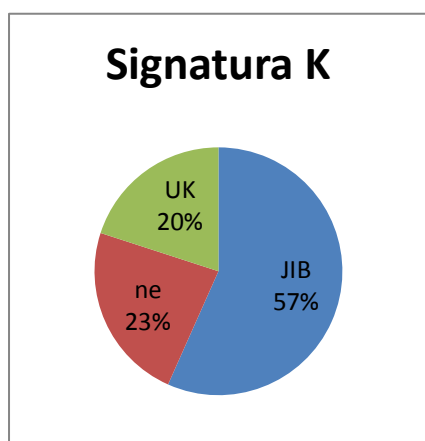

Signatura P	UK		14
	JIB	ano	40
	JIB	ne	6
celkem			60

Signatura S

	Signatura S	UK	JIB
1	38	ne	ano
2	44	ne	ne
3	108	ne	ano
4	145	ano	x
5	258	ne	ano
6	329	ne	ano
7	350	ne	ano
8	494	ne	ano
9	626	ne	ano
10	674	ne	ano
11	679	ne	ano
12	687	ano	x
13	720	ne	ano
14	769	ano	x
15	876	ne	ano
16	981	ne	ano
17	1014	ne	ano
18	1069	ne	ano
19	1072	ne	ano
20	1158	ne	ano
21	1177	ne	ano
22	1341	ne	ano
23	1376	ano	x
24	1551	ne	ano
25	1561	ano	x
26	1563	ne	ne
27	1608	ne	ano
28	1671	ne	ano
29	1689	ne	ano
30	1717	ne	ano
31	1904	ne	ano

	S	UK	JIB
32	1907	ne	ano
33	1926	ano	x
34	2118	ne	ano
35	2313	ne	ano
36	2599	ne	ano
37	2622	ne	ano
38	2646	ne	ano
39	2685	ne	ne
40	2710	ne	ano
41	2714	ne	ano
42	2953	ne	ano
43	2987	ne	ano
44	3028	ne	ano
45	3037	ne	ano
46	3060	ne	ano
47	3180	ne	ano
48	3214	ne	ano
49	3222	ne	ne
50	3515	ne	ano
51	3620	ne	ano
52	3680	ne	ano
53	3710	ne	ano
54	3755	ne	ano
55	3786	ne	ano
56	3815	ne	ano
57	3926	ne	ano
58	3971	ne	ano
59	4066	ne	ano
60	4082	ano	x

Signatura S	UK		7
	JIB	ano	49
	JIB	ne	4
celkem			60

Procentuální rozložení jednotlivých nalezení v jednotlivých signaturách

UK – podíl knih, které se v dané signatuře podařilo nalézt v Centrálním katalogu Univerzity Karlovy

JIB – podíl knih, které se v dané signatuře podařilo nalézt pomocí nástrojů Jednotné informační brány

ne – podíl knih, které se v dané signatuře nepodařilo nalézt za využití výše zmíněných nástrojů

Poměr úspěšnosti v případě využití nástrojů JIB