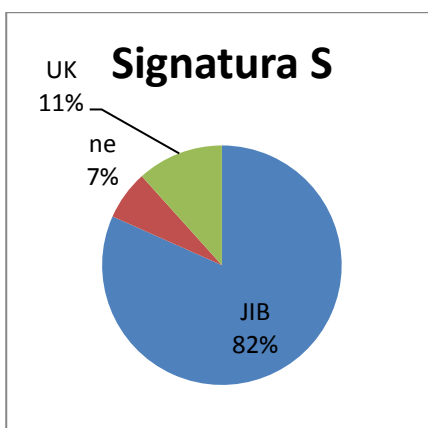

Signatura P	UK		14
	JIB	ano	40
	JIB	ne	6
celkem			60

Signatura S

	Signatura S	UK	JIB
1	38	ne	ano
2	44	ne	ne
3	108	ne	ano
4	145	ano	x
5	258	ne	ano
6	329	ne	ano
7	350	ne	ano
8	494	ne	ano
9	626	ne	ano
10	674	ne	ano
11	679	ne	ano
12	687	ano	x
13	720	ne	ano
14	769	ano	x
15	876	ne	ano
16	981	ne	ano
17	1014	ne	ano
18	1069	ne	ano
19	1072	ne	ano
20	1158	ne	ano
21	1177	ne	ano
22	1341	ne	ano
23	1376	ano	x
24	1551	ne	ano
25	1561	ano	x
26	1563	ne	ne
27	1608	ne	ano
28	1671	ne	ano
29	1689	ne	ano
30	1717	ne	ano
31	1904	ne	ano

	S	UK	JIB
32	1907	ne	ano
33	1926	ano	x
34	2118	ne	ano
35	2313	ne	ano
36	2599	ne	ano
37	2622	ne	ano
38	2646	ne	ano
39	2685	ne	ne
40	2710	ne	ano
41	2714	ne	ano
42	2953	ne	ano
43	2987	ne	ano
44	3028	ne	ano
45	3037	ne	ano
46	3060	ne	ano
47	3180	ne	ano
48	3214	ne	ano
49	3222	ne	ne
50	3515	ne	ano
51	3620	ne	ano
52	3680	ne	ano
53	3710	ne	ano
54	3755	ne	ano
55	3786	ne	ano
56	3815	ne	ano
57	3926	ne	ano
58	3971	ne	ano
59	4066	ne	ano
60	4082	ano	x

Signatura S	UK		7
	JIB	ano	49
	JIB	ne	4
celkem			60

Procentuální rozložení jednotlivých nalezení v jednotlivých signaturách

UK – podíl knih, které se v dané signatuře podařilo nalézt v Centrálním katalogu Univerzity Karlovy

JIB – podíl knih, které se v dané signatuře podařilo nalézt pomocí nástrojů Jednotné informační brány

ne – podíl knih, které se v dané signatuře nepodařilo nalézt za využití výše zmíněných nástrojů

Poměr úspěšnosti v případě využití nástrojů JIB