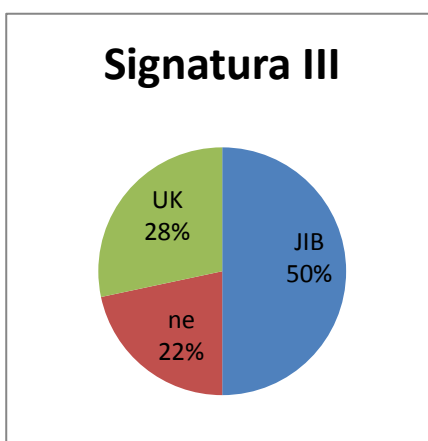

Signatura P	UK		14
	JIB	ano	40
	JIB	ne	6
celkem			60

Signatura S

	Signatura S	UK	JIB
1	38	ne	ano
2	44	ne	ne
3	108	ne	ano
4	145	ano	x
5	258	ne	ano
6	329	ne	ano
7	350	ne	ano
8	494	ne	ano
9	626	ne	ano
10	674	ne	ano
11	679	ne	ano
12	687	ano	x
13	720	ne	ano
14	769	ano	x
15	876	ne	ano
16	981	ne	ano
17	1014	ne	ano
18	1069	ne	ano
19	1072	ne	ano
20	1158	ne	ano
21	1177	ne	ano
22	1341	ne	ano
23	1376	ano	x
24	1551	ne	ano
25	1561	ano	x
26	1563	ne	ne
27	1608	ne	ano
28	1671	ne	ano
29	1689	ne	ano
30	1717	ne	ano
31	1904	ne	ano

	S	UK	JIB
32	1907	ne	ano
33	1926	ano	x
34	2118	ne	ano
35	2313	ne	ano
36	2599	ne	ano
37	2622	ne	ano
38	2646	ne	ano
39	2685	ne	ne
40	2710	ne	ano
41	2714	ne	ano
42	2953	ne	ano
43	2987	ne	ano
44	3028	ne	ano
45	3037	ne	ano
46	3060	ne	ano
47	3180	ne	ano
48	3214	ne	ano
49	3222	ne	ne
50	3515	ne	ano
51	3620	ne	ano
52	3680	ne	ano
53	3710	ne	ano
54	3755	ne	ano
55	3786	ne	ano
56	3815	ne	ano
57	3926	ne	ano
58	3971	ne	ano
59	4066	ne	ano
60	4082	ano	x

Signatura S	UK		7
	JIB	ano	49
	JIB	ne	4
celkem			60

Procentuální rozložení jednotlivých nalezení v jednotlivých signaturách

UK – podíl knih, které se v dané signatuře podařilo nalézt v Centrálním katalogu Univerzity Karlovy

JIB – podíl knih, které se v dané signatuře podařilo nalézt pomocí nástrojů Jednotné informační brány

ne – podíl knih, které se v dané signatuře nepodařilo nalézt za využití výše zmíněných nástrojů

Poměr úspěšnosti v případě využití nástrojů JIB