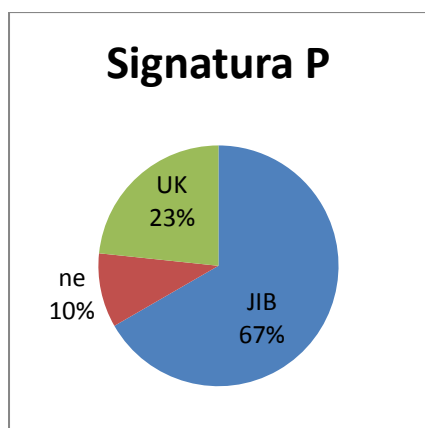

Signatura P	UK		14
	JIB	ano	40
	JIB	ne	6
celkem			60

Signatura S

	Signatura S	UK	JIB
1	38	ne	ano
2	44	ne	ne
3	108	ne	ano
4	145	ano	x
5	258	ne	ano
6	329	ne	ano
7	350	ne	ano
8	494	ne	ano
9	626	ne	ano
10	674	ne	ano
11	679	ne	ano
12	687	ano	x
13	720	ne	ano
14	769	ano	x
15	876	ne	ano
16	981	ne	ano
17	1014	ne	ano
18	1069	ne	ano
19	1072	ne	ano
20	1158	ne	ano
21	1177	ne	ano
22	1341	ne	ano
23	1376	ano	x
24	1551	ne	ano
25	1561	ano	x
26	1563	ne	ne
27	1608	ne	ano
28	1671	ne	ano
29	1689	ne	ano
30	1717	ne	ano
31	1904	ne	ano

	S	UK	JIB
32	1907	ne	ano
33	1926	ano	x
34	2118	ne	ano
35	2313	ne	ano
36	2599	ne	ano
37	2622	ne	ano
38	2646	ne	ano
39	2685	ne	ne
40	2710	ne	ano
41	2714	ne	ano
42	2953	ne	ano
43	2987	ne	ano
44	3028	ne	ano
45	3037	ne	ano
46	3060	ne	ano
47	3180	ne	ano
48	3214	ne	ano
49	3222	ne	ne
50	3515	ne	ano
51	3620	ne	ano
52	3680	ne	ano
53	3710	ne	ano
54	3755	ne	ano
55	3786	ne	ano
56	3815	ne	ano
57	3926	ne	ano
58	3971	ne	ano
59	4066	ne	ano
60	4082	ano	x

Signatura S	UK		7
	JIB	ano	49
	JIB	ne	4
celkem			60

Procentuální rozložení jednotlivých nalezení v jednotlivých signaturách

UK – podíl knih, které se v dané signatuře podařilo nalézt v Centrálním katalogu Univerzity Karlovy

JIB – podíl knih, které se v dané signatuře podařilo nalézt pomocí nástrojů Jednotné informační brány

ne – podíl knih, které se v dané signatuře nepodařilo nalézt za využití výše zmíněných nástrojů

Poměr úspěšnosti v případě využití nástrojů JIB