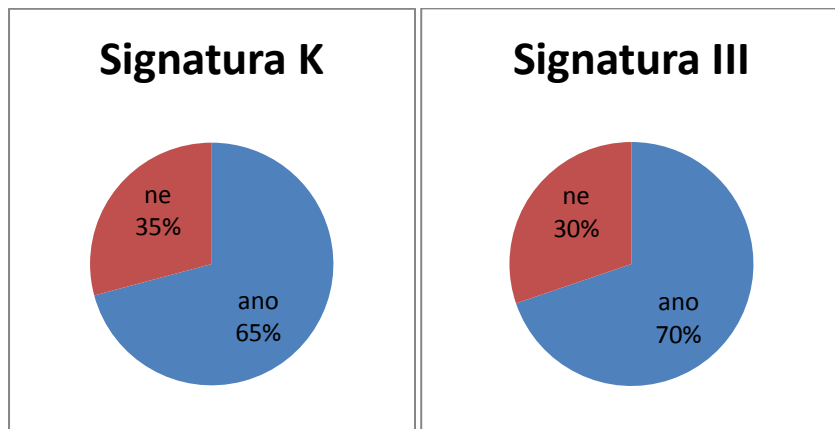

	S	UK	JIB
32	1907	ne	ano
33	1926	ano	x
34	2118	ne	ano
35	2313	ne	ano
36	2599	ne	ano
37	2622	ne	ano
38	2646	ne	ano
39	2685	ne	ne
40	2710	ne	ano
41	2714	ne	ano
42	2953	ne	ano
43	2987	ne	ano
44	3028	ne	ano
45	3037	ne	ano
46	3060	ne	ano
47	3180	ne	ano
48	3214	ne	ano
49	3222	ne	ne
50	3515	ne	ano
51	3620	ne	ano
52	3680	ne	ano
53	3710	ne	ano
54	3755	ne	ano
55	3786	ne	ano
56	3815	ne	ano
57	3926	ne	ano
58	3971	ne	ano
59	4066	ne	ano
60	4082	ano	x

Signatura S	UK		7
	JIB	ano	49
	JIB	ne	4
celkem			60

Procentuální rozložení jednotlivých nalezení v jednotlivých signaturách

UK – podíl knih, které se v dané signatuře podařilo nalézt v Centrálním katalogu Univerzity Karlovy

JIB – podíl knih, které se v dané signatuře podařilo nalézt pomocí nástrojů Jednotné informační brány

ne – podíl knih, které se v dané signatuře nepodařilo nalézt za využití výše zmíněných nástrojů

Poměr úspěšnosti v případě využití nástrojů JIB

ano – záznam se podařilo získat pomocí nástrojů Jednotné informační brány

ne – záznam se nepodařilo získat pomocí nástrojů Jednotné informační brány

Shrnutí výsledků

Dohromady	UK		50
	JIB	ano	153
	JIB	ne	37
celkem			240