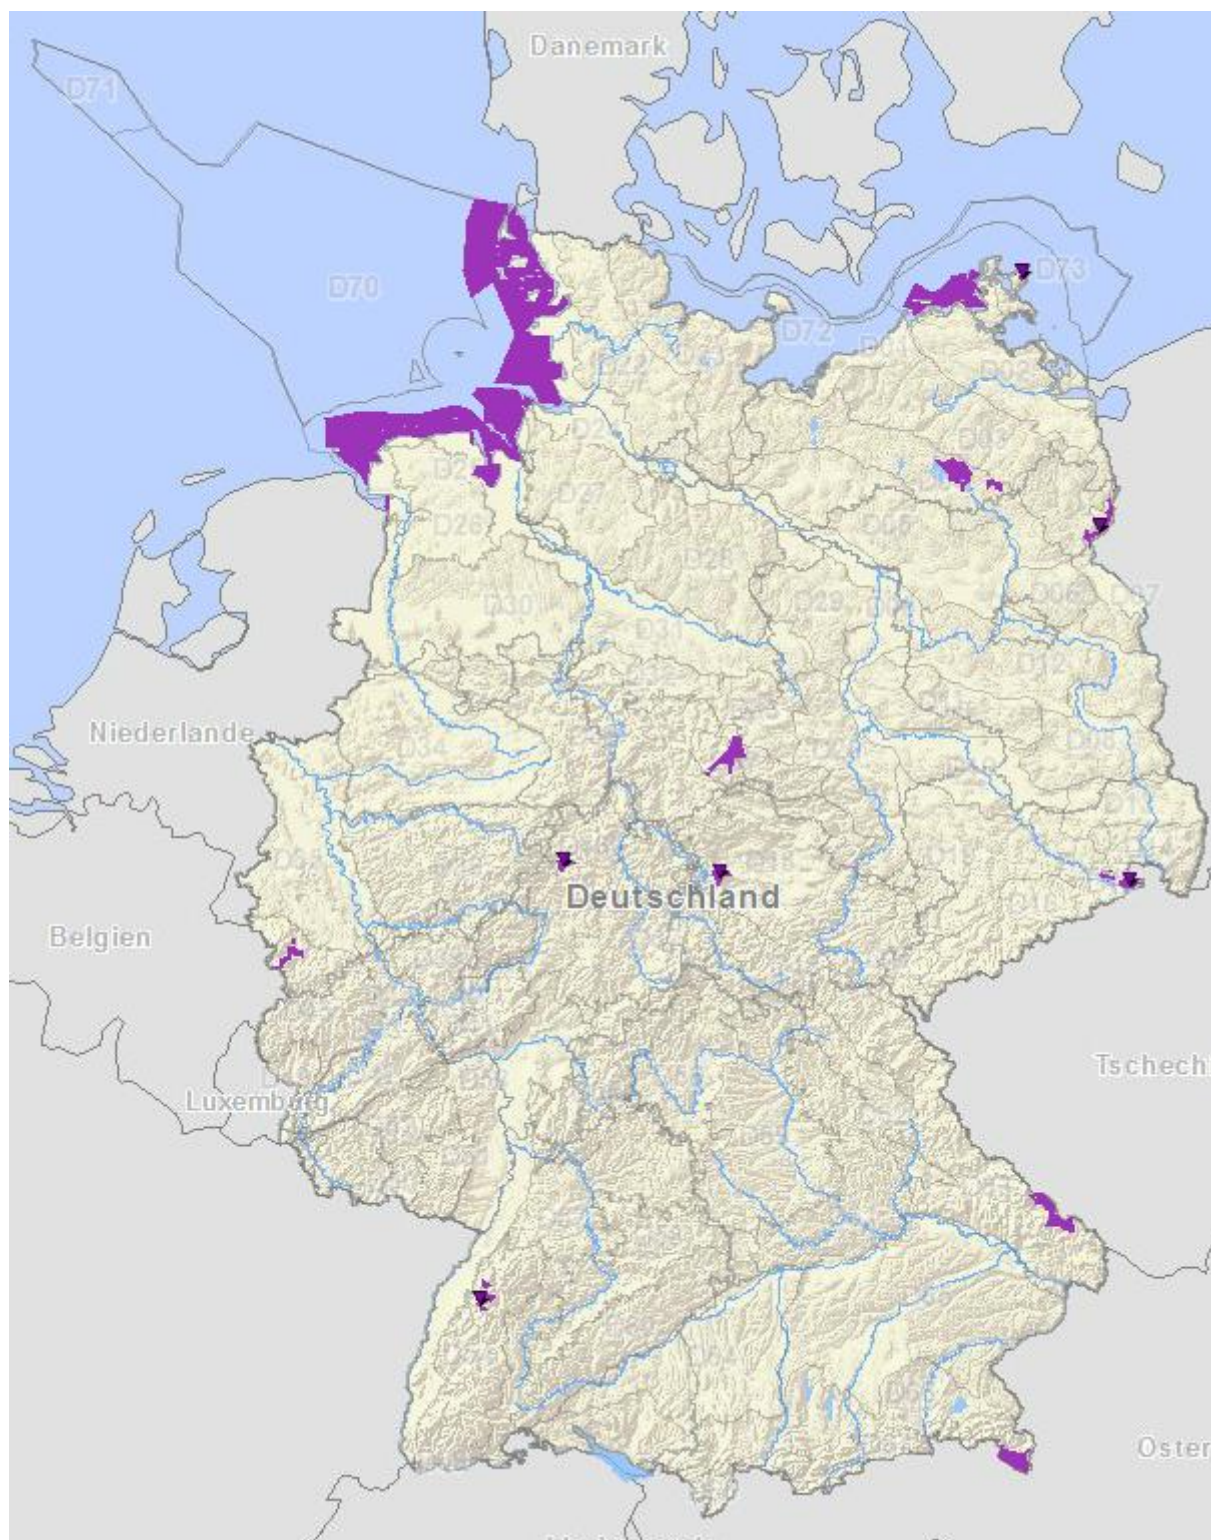

Příloha č. 1

Natura 2000 – evropsky významné lokality SRN

Příloha č. 2

Natura 2000 – ptačí oblasti SRN

Příloha č. 3

Přírodní rezervace SRN

Příloha č. 4

Národní parky SRN

Příloha č. 5

Biosférické rezervace SRN

Příloha č. 6

Přírodní parky SRN

Příloha č. 7

Chráněné krajinné oblasti SRN

Příloha č. 8

Biogeografické oblasti SRN

Příloha č. 9

Natura 2000 – evropsky významné lokality ČR

Příloha č. 10

Natura 2000 – ptačí oblasti ČR

Příloha č. 11

Maloplošná zvláště chráněná území ČR

Chráněná území

Maloplošné zvláště chráněné území (MZCHÚ)

- národní přírodní rezervace (NPR)
- národní přírodní památka (NPP)
- přírodní rezervace (PR)
- přírodní památka (PP)
- ochranné pásmo
- Zákonné ochranné pásmo MZCHÚ

Zonace velkoplošného zvláště chráněného území