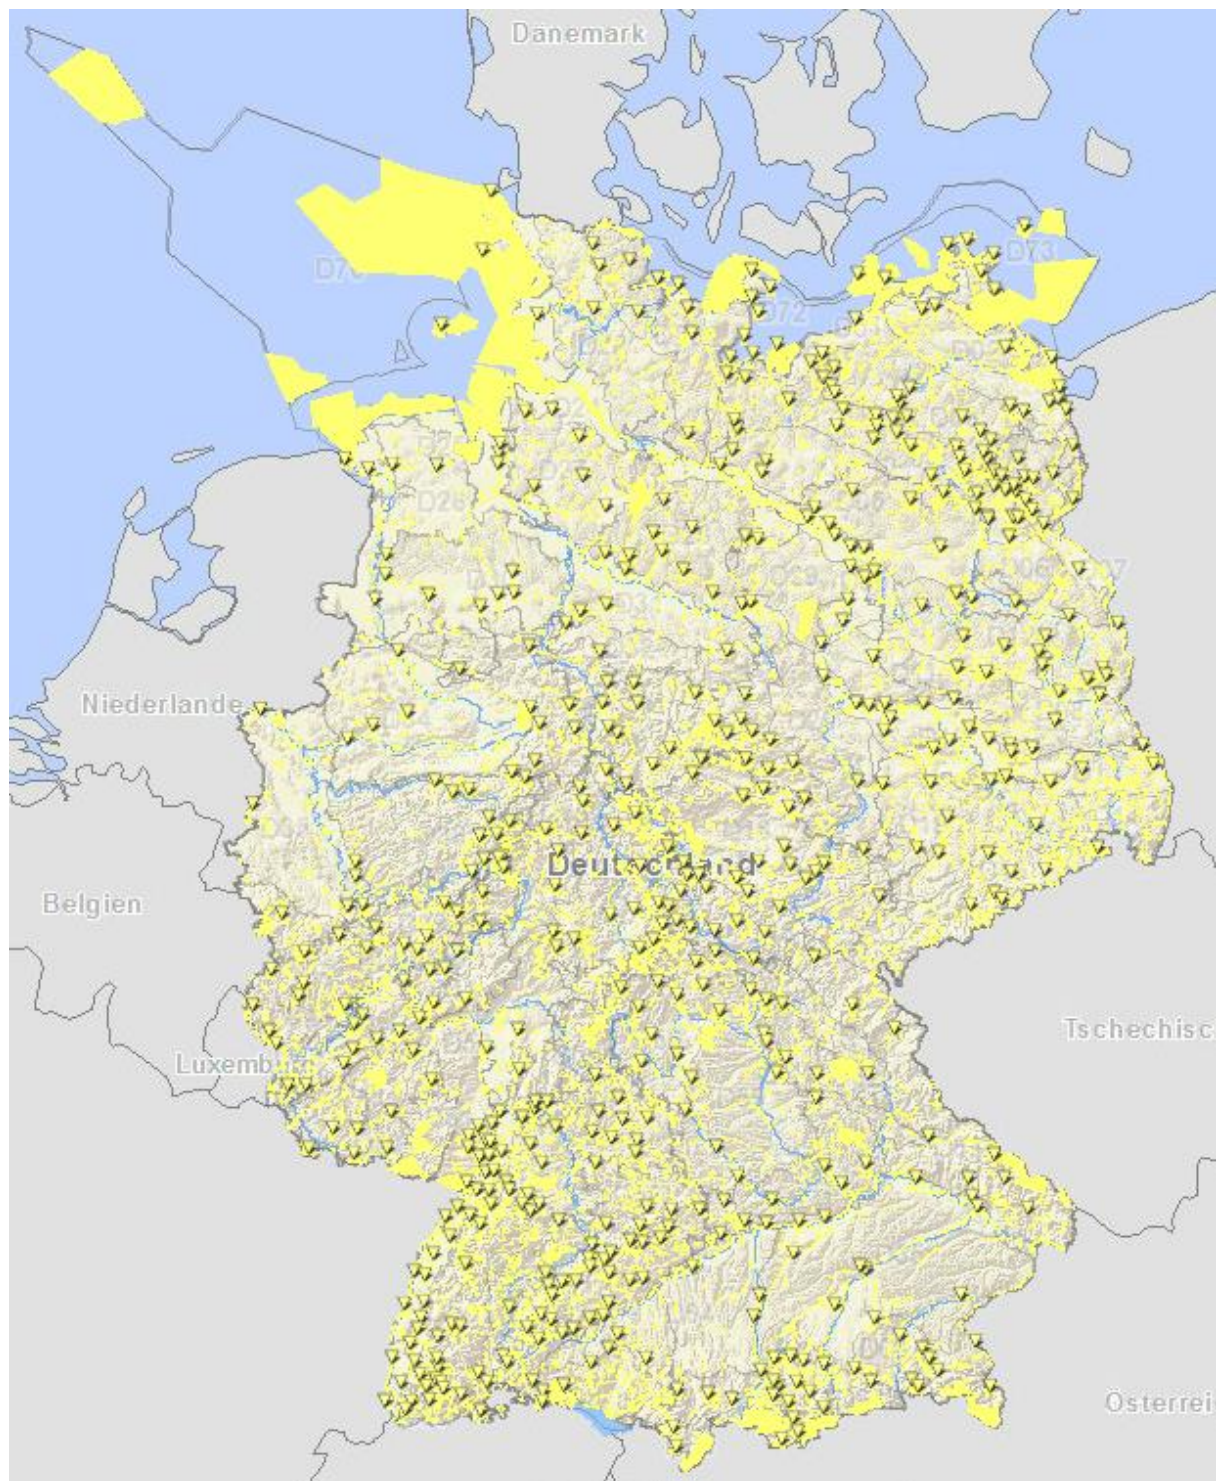

Příloha č. 1

Natura 2000 – evropsky významné lokality SRN

Příloha č. 2

Natura 2000 – ptačí oblasti SRN

Příloha č. 3

Přírodní rezervace SRN

Příloha č. 4

Národní parky SRN

Příloha č. 5

Biosférické rezervace SRN

Příloha č. 6

Přírodní parky SRN

Příloha č. 7

Chráněné krajinné oblasti SRN

Příloha č. 8

Biogeografické oblasti SRN

Příloha č. 9

Natura 2000 – evropsky významné lokality ČR

Příloha č. 10

Natura 2000 – ptačí oblasti ČR

Příloha č. 11

Maloplošná zvláště chráněná území ČR

Chráněná území

Maloplošné zvláště chráněné území (MZCHÚ)