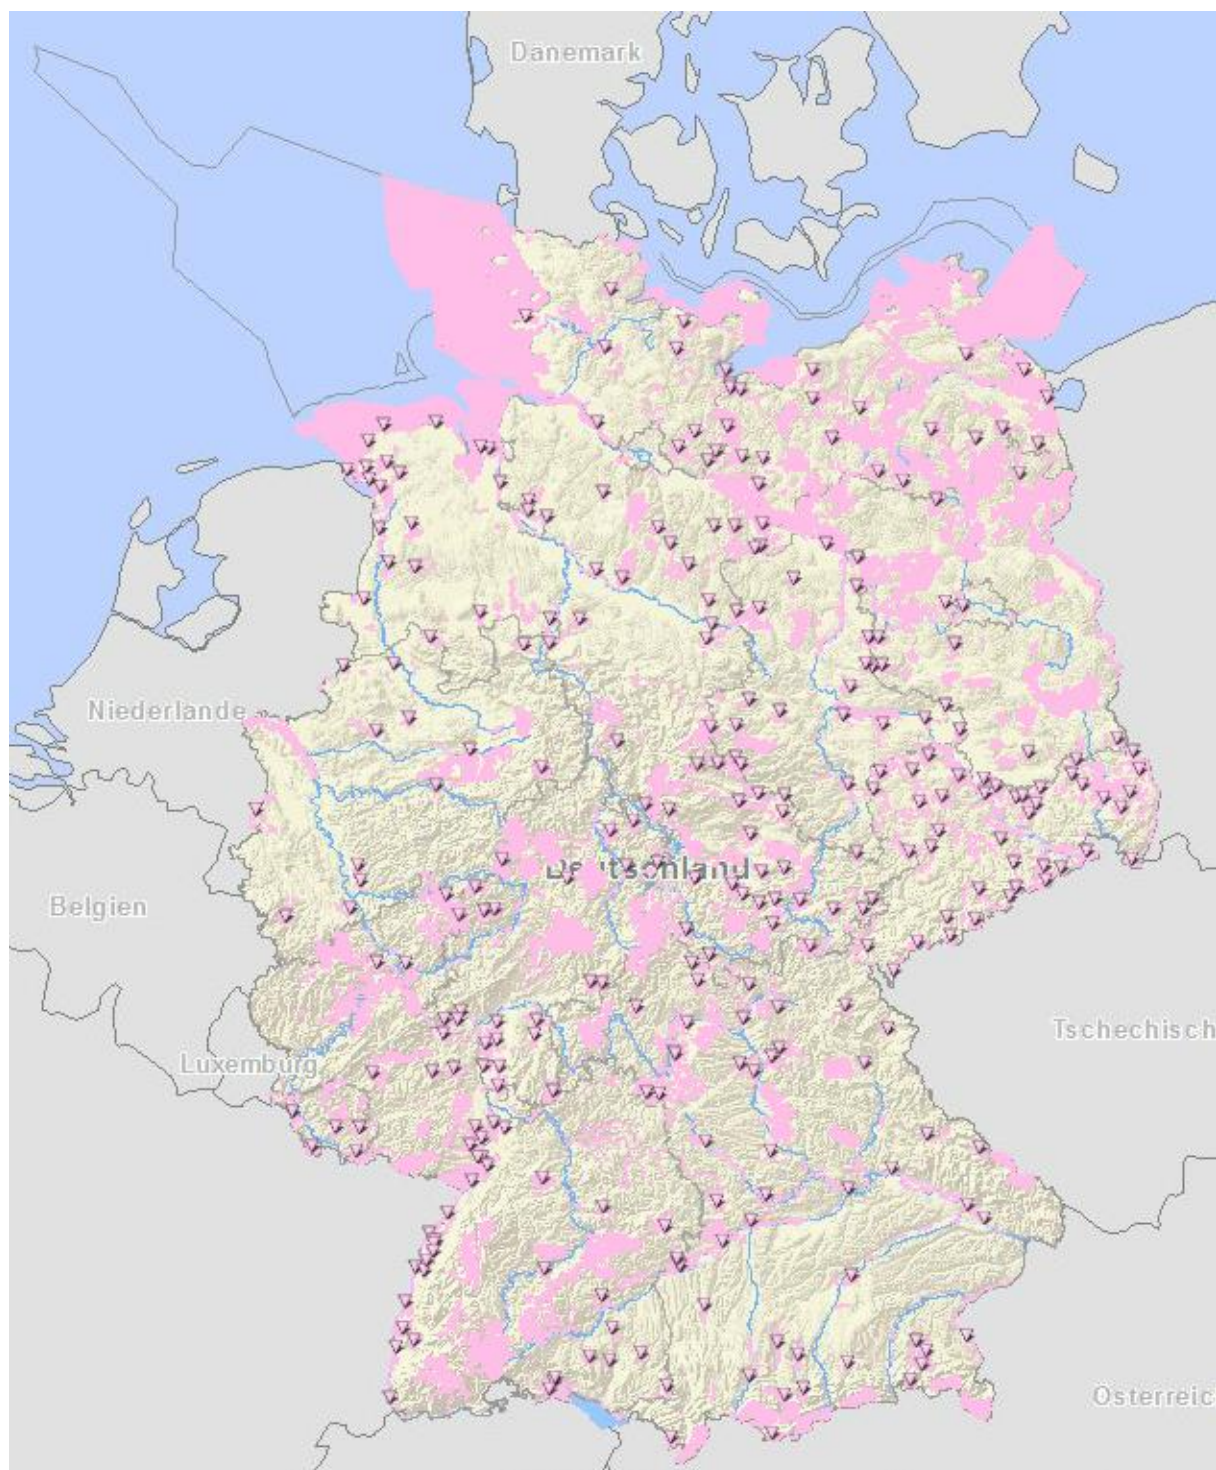

Příloha č. 1

Natura 2000 – evropsky významné lokality SRN

Příloha č. 2

Natura 2000 – ptačí oblasti SRN

Příloha č. 3

Přírodní rezervace SRN

Příloha č. 4

Národní parky SRN

Příloha č. 5

Biosférické rezervace SRN

Příloha č. 6

Přírodní parky SRN

Příloha č. 7

Chráněné krajinné oblasti SRN

Příloha č. 8

Biogeografické oblasti SRN

Příloha č. 9

Natura 2000 – evropsky významné lokality ČR

Příloha č. 10

Natura 2000 – ptačí oblasti ČR

Příloha č. 11

Maloplošná zvláště chráněná území ČR

Chráněná území

Maloplošné zvláště chráněné území (MZCHÚ)

- zóna I
- zóna II
- zóna III
- zóna IV
- ochranné pásmo

Velkoplošné zvláště chráněné území

- národní park (NP)
- chráněná krajinná oblast (CHKO)
- ochranné pásmo
- Smluvně chráněné území

Příloha č. 12

Velkoplošná zvláště chráněná území ČR