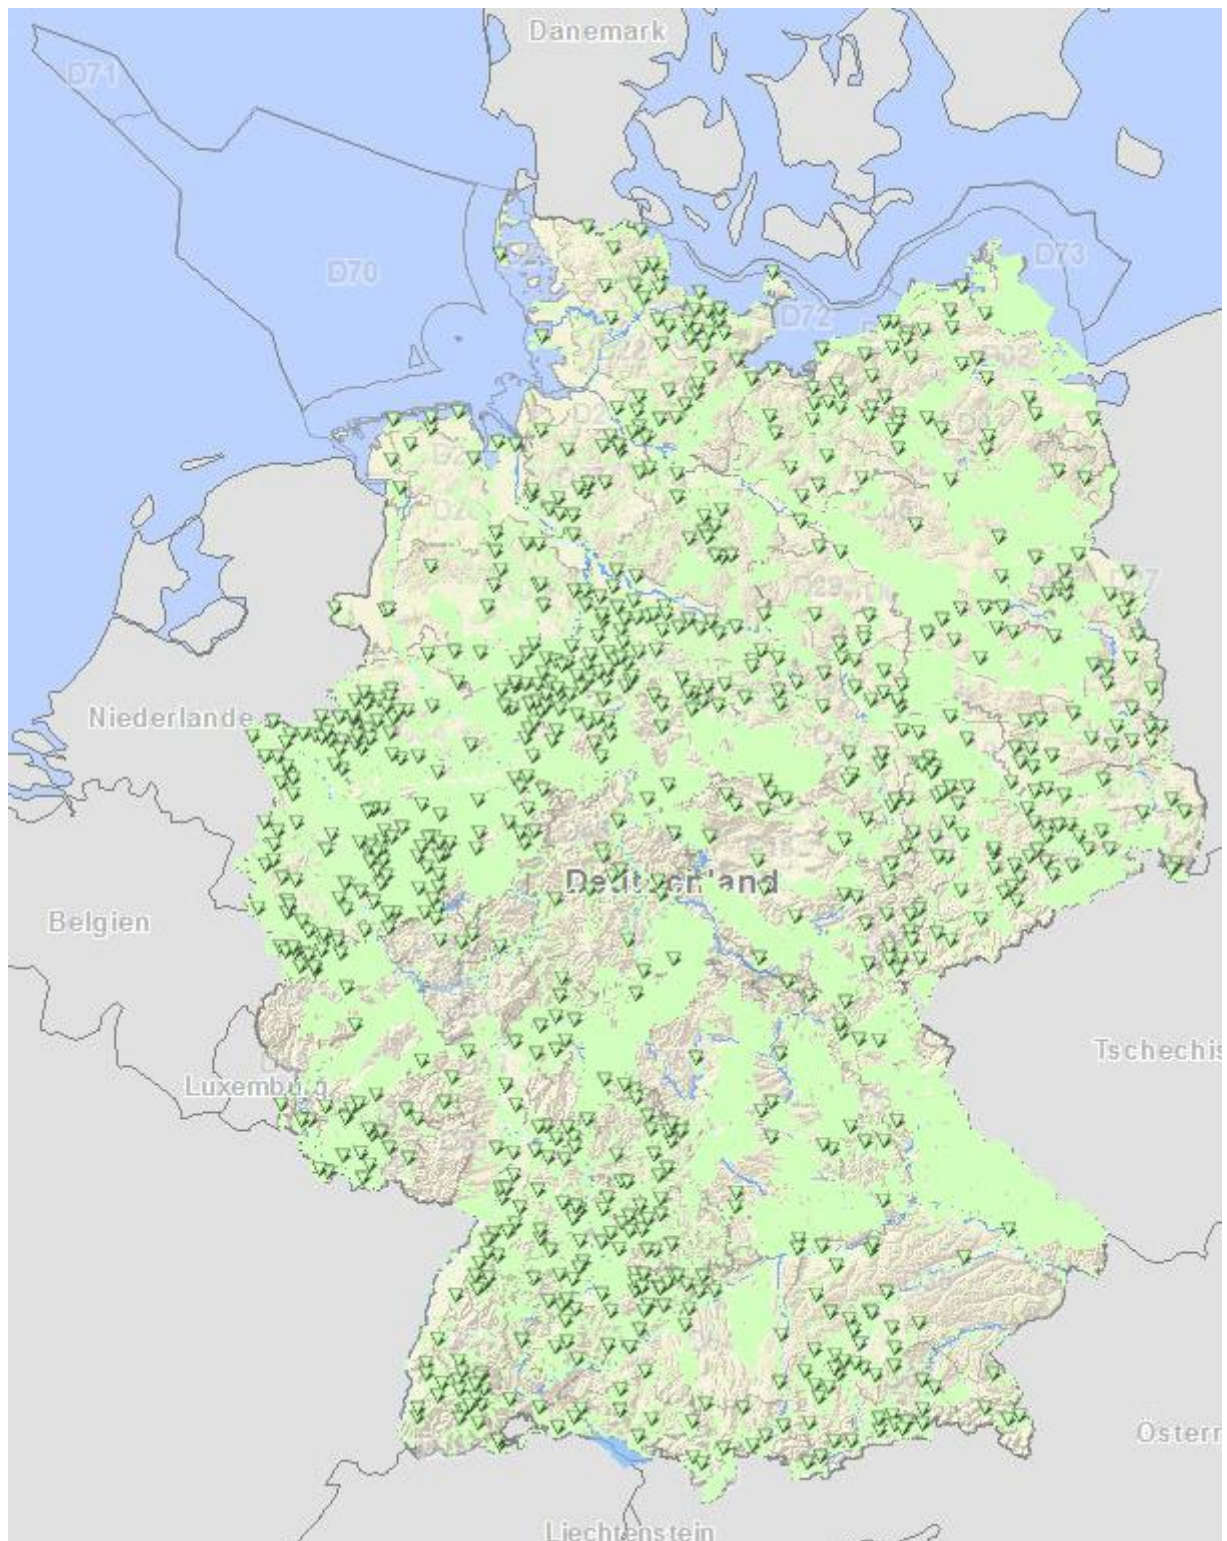

Příloha č. 1

Natura 2000 – evropsky významné lokality SRN

Příloha č. 2

Natura 2000 – ptačí oblasti SRN

Příloha č. 3

Přírodní rezervace SRN

Příloha č. 4

Národní parky SRN

Příloha č. 5

Biosférické rezervace SRN

Příloha č. 6

Přírodní parky SRN

Příloha č. 7

Chráněné krajinné oblasti SRN

Příloha č. 8

Biogeografické oblasti SRN

Příloha č. 9

Natura 2000 – evropsky významné lokality ČR

Příloha č. 10

Natura 2000 – ptačí oblasti ČR

Příloha č. 11

Maloplošná zvláště chráněná území ČR

Chráněná území

Maloplošné zvláště chráněné území (MZCHÚ)