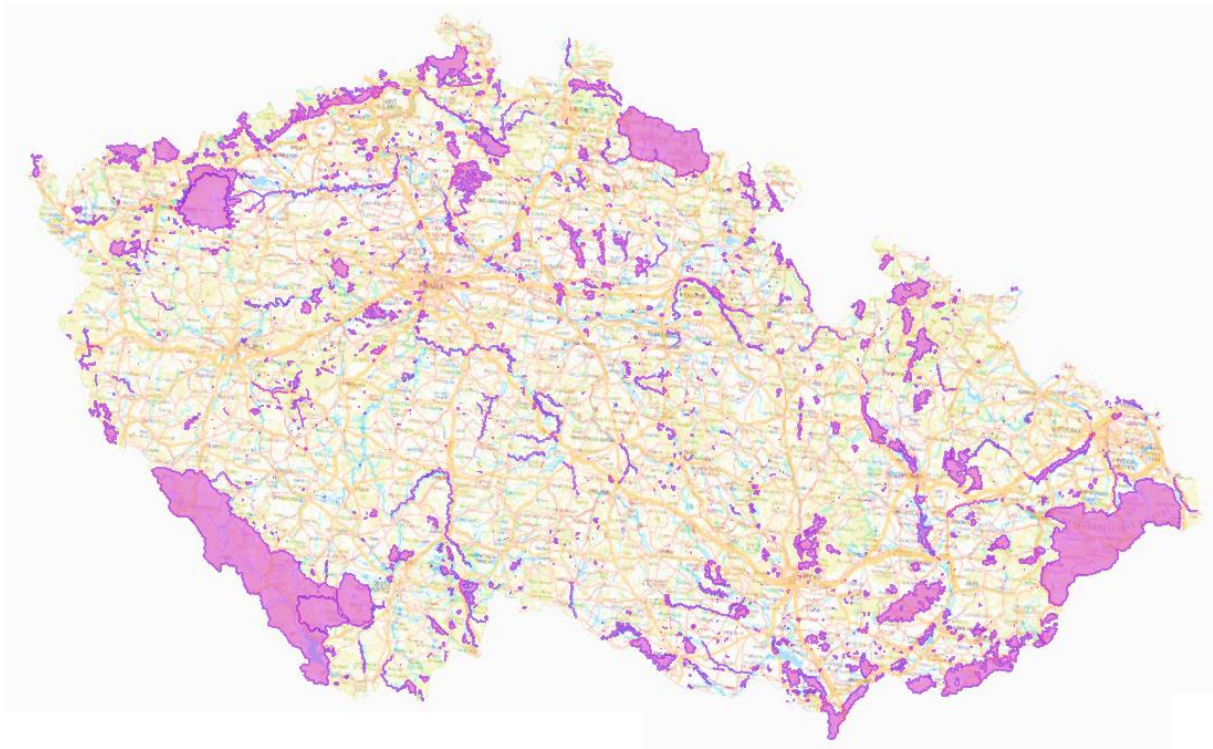

Příloha č. 1

Natura 2000 – evropsky významné lokality SRN

Příloha č. 2

Natura 2000 – ptačí oblasti SRN

Příloha č. 3

Přírodní rezervace SRN

Příloha č. 4

Národní parky SRN

Příloha č. 5

Biosférické rezervace SRN

Příloha č. 6

Přírodní parky SRN

Příloha č. 7

Chráněné krajinné oblasti SRN

Příloha č. 8

Biogeografické oblasti SRN

Příloha č. 9

Natura 2000 – evropsky významné lokality ČR

Příloha č. 10

Natura 2000 – ptačí oblasti ČR

Příloha č. 11

Maloplošná zvláště chráněná území ČR

Chráněná území

Maloplošné zvláště chráněné území (MZCHÚ)