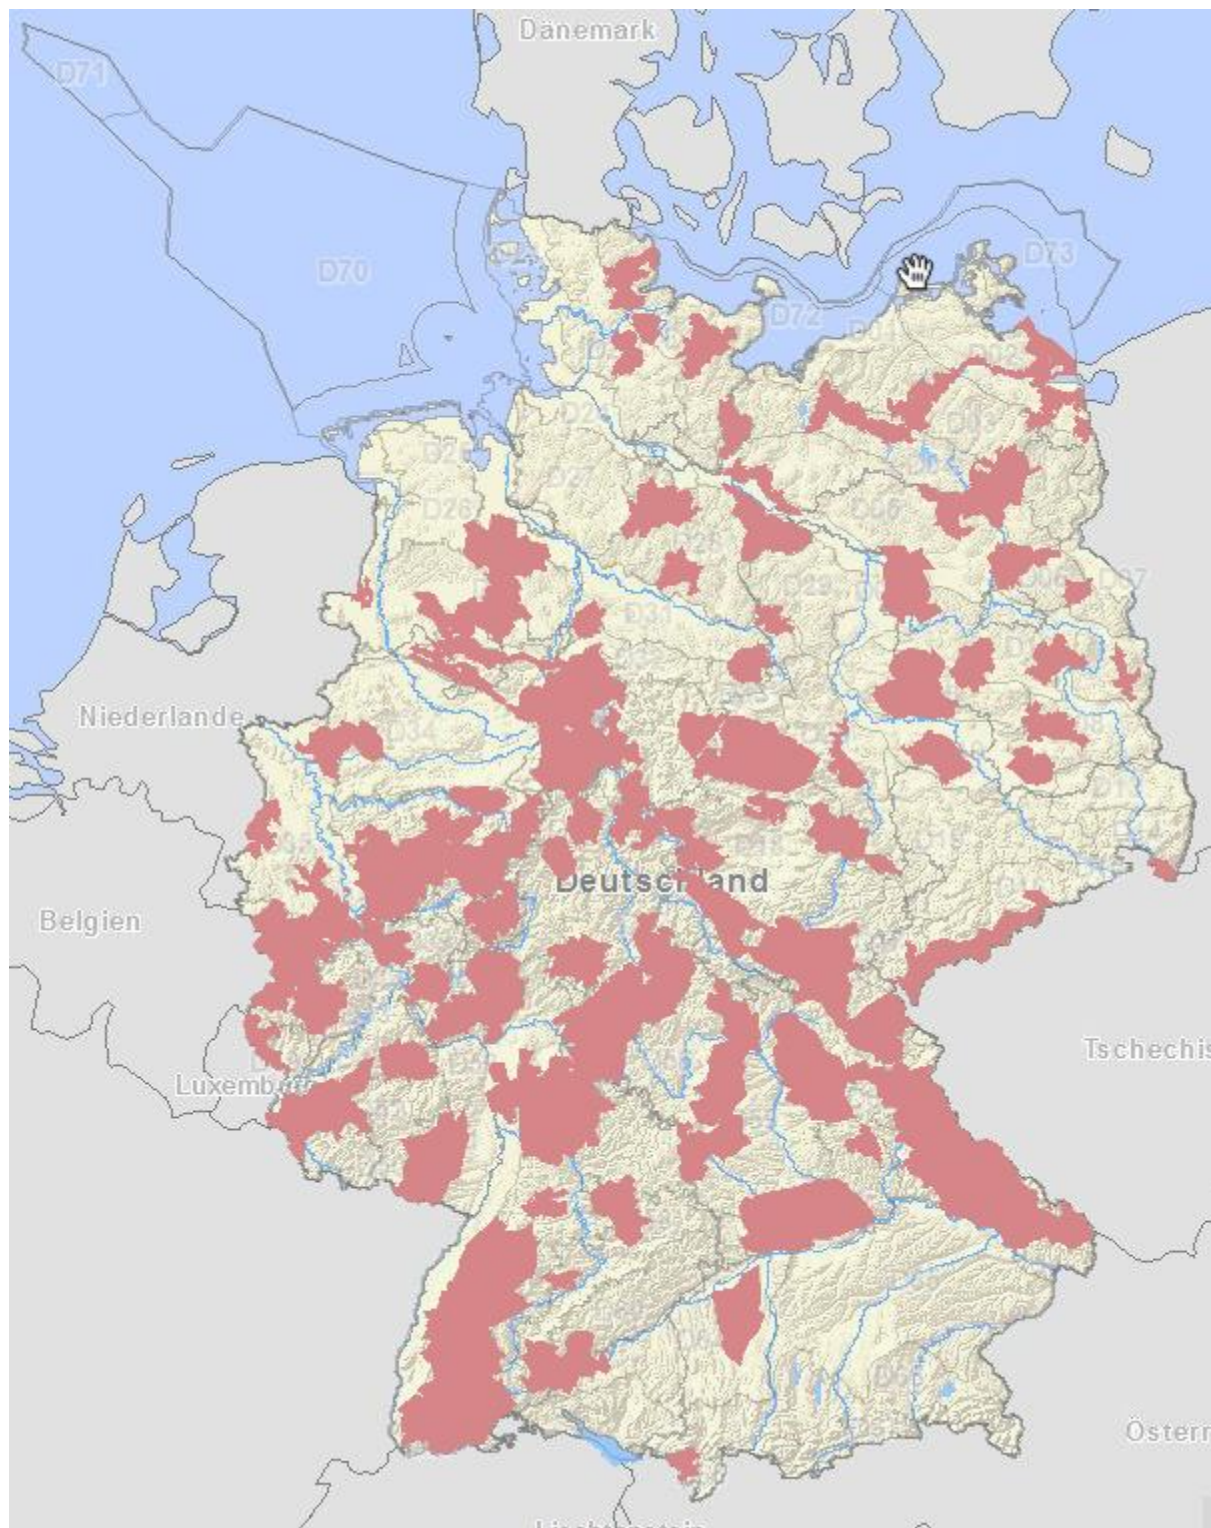

Příloha č. 1

Natura 2000 – evropsky významné lokality SRN

Příloha č. 2

Natura 2000 – ptačí oblasti SRN

Příloha č. 3

Přírodní rezervace SRN

Příloha č. 4

Národní parky SRN

Příloha č. 5

Biosférické rezervace SRN

Příloha č. 6

Přírodní parky SRN

Příloha č. 7

Chráněné krajinné oblasti SRN

Příloha č. 8

Biogeografické oblasti SRN

Příloha č. 9

Natura 2000 – evropsky významné lokality ČR

Příloha č. 10

Natura 2000 – ptačí oblasti ČR

Příloha č. 11

Maloplošná zvláště chráněná území ČR

Chráněná území

Maloplošné zvláště chráněné území (MZCHÚ)