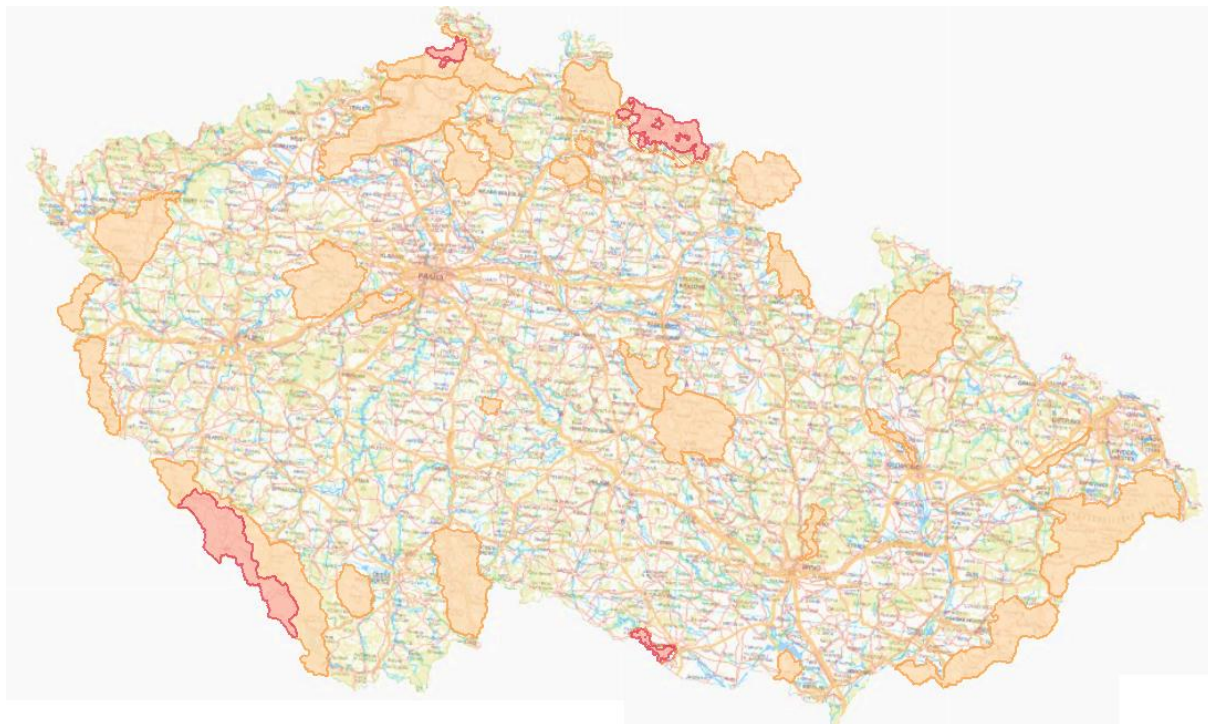

- zóna I
- zóna II
- zóna III
- zóna IV
- ochranné pásmo

Velkoplošné zvláště chráněné území

- národní park (NP)
- chráněná krajinná oblast (CHKO)
- ochranné pásmo
- Smluvně chráněné území

Příloha č. 12

Velkoplošná zvláště chráněná území ČR