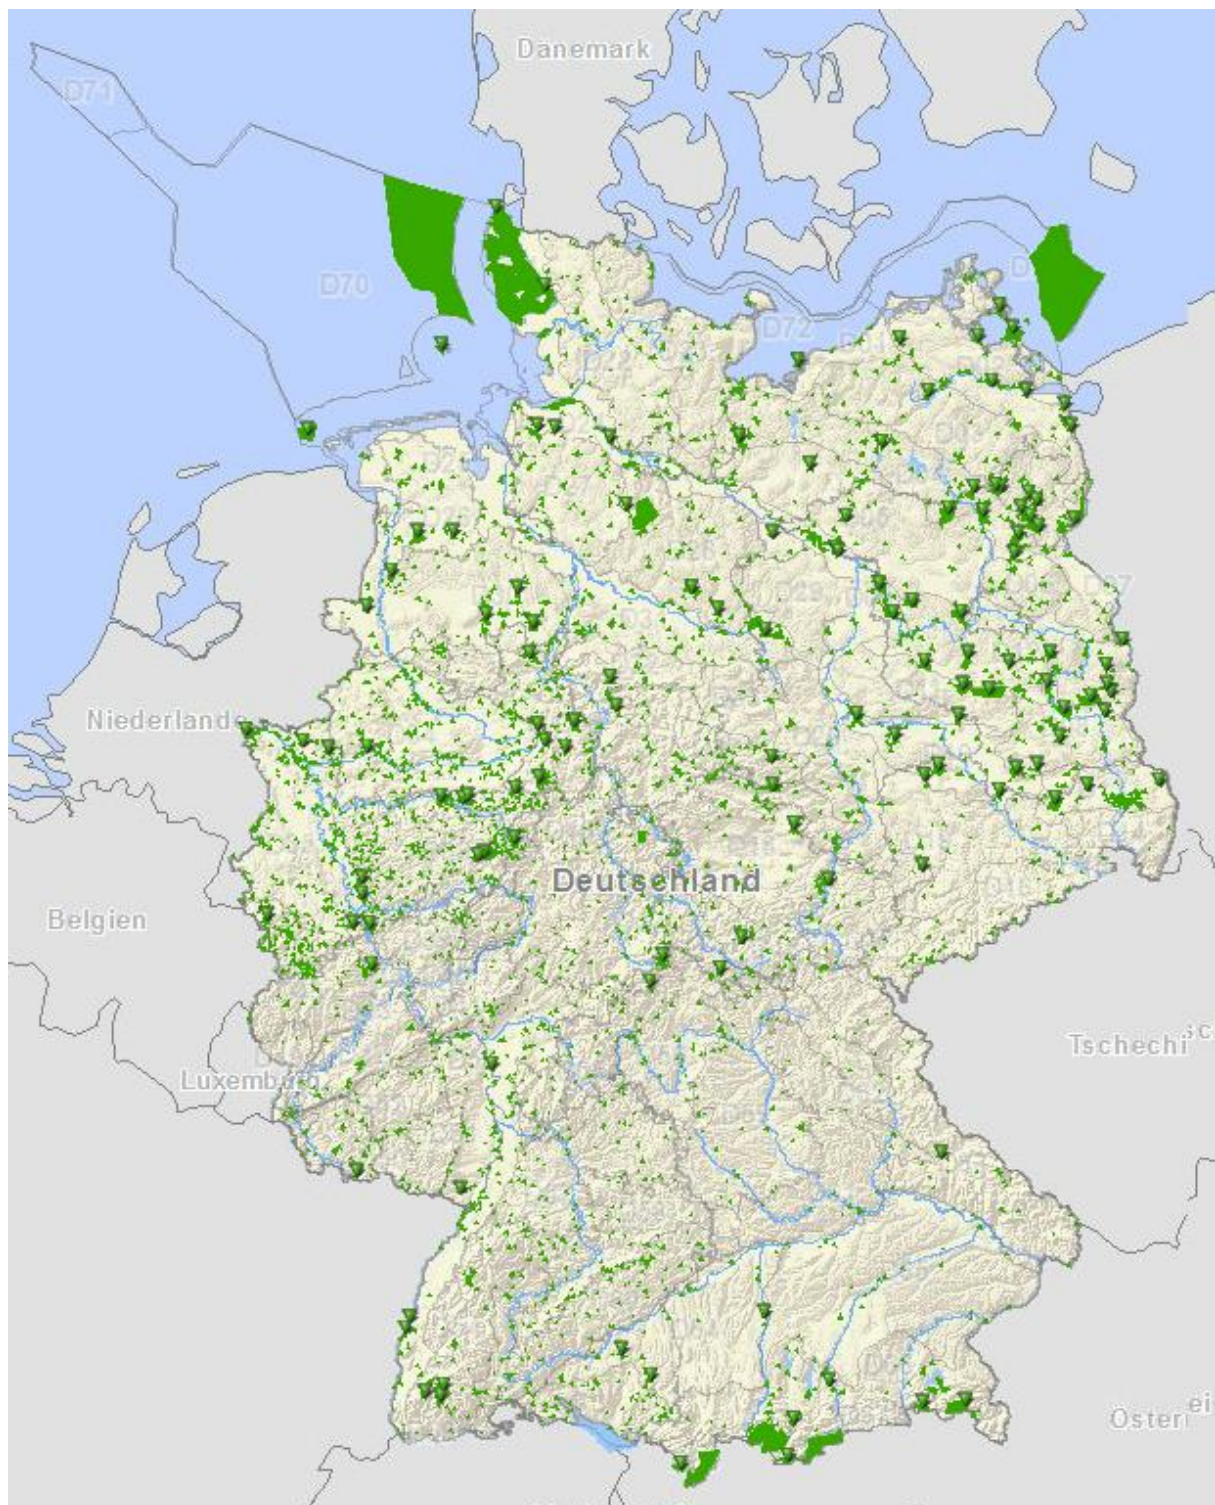

Příloha č. 1

Natura 2000 – evropsky významné lokality SRN

Příloha č. 2

Natura 2000 – ptačí oblasti SRN

Příloha č. 3

Přírodní rezervace SRN

Příloha č. 4

Národní parky SRN

Příloha č. 5

Biosférické rezervace SRN

Příloha č. 6

Přírodní parky SRN

Příloha č. 7

Chráněné krajinné oblasti SRN

Příloha č. 8

Biogeografické oblasti SRN

Příloha č. 9

Natura 2000 – evropsky významné lokality ČR

Příloha č. 10

Natura 2000 – ptačí oblasti ČR

Příloha č. 11

Maloplošná zvláště chráněná území ČR

Chráněná území

Maloplošné zvláště chráněné území (MZCHÚ)