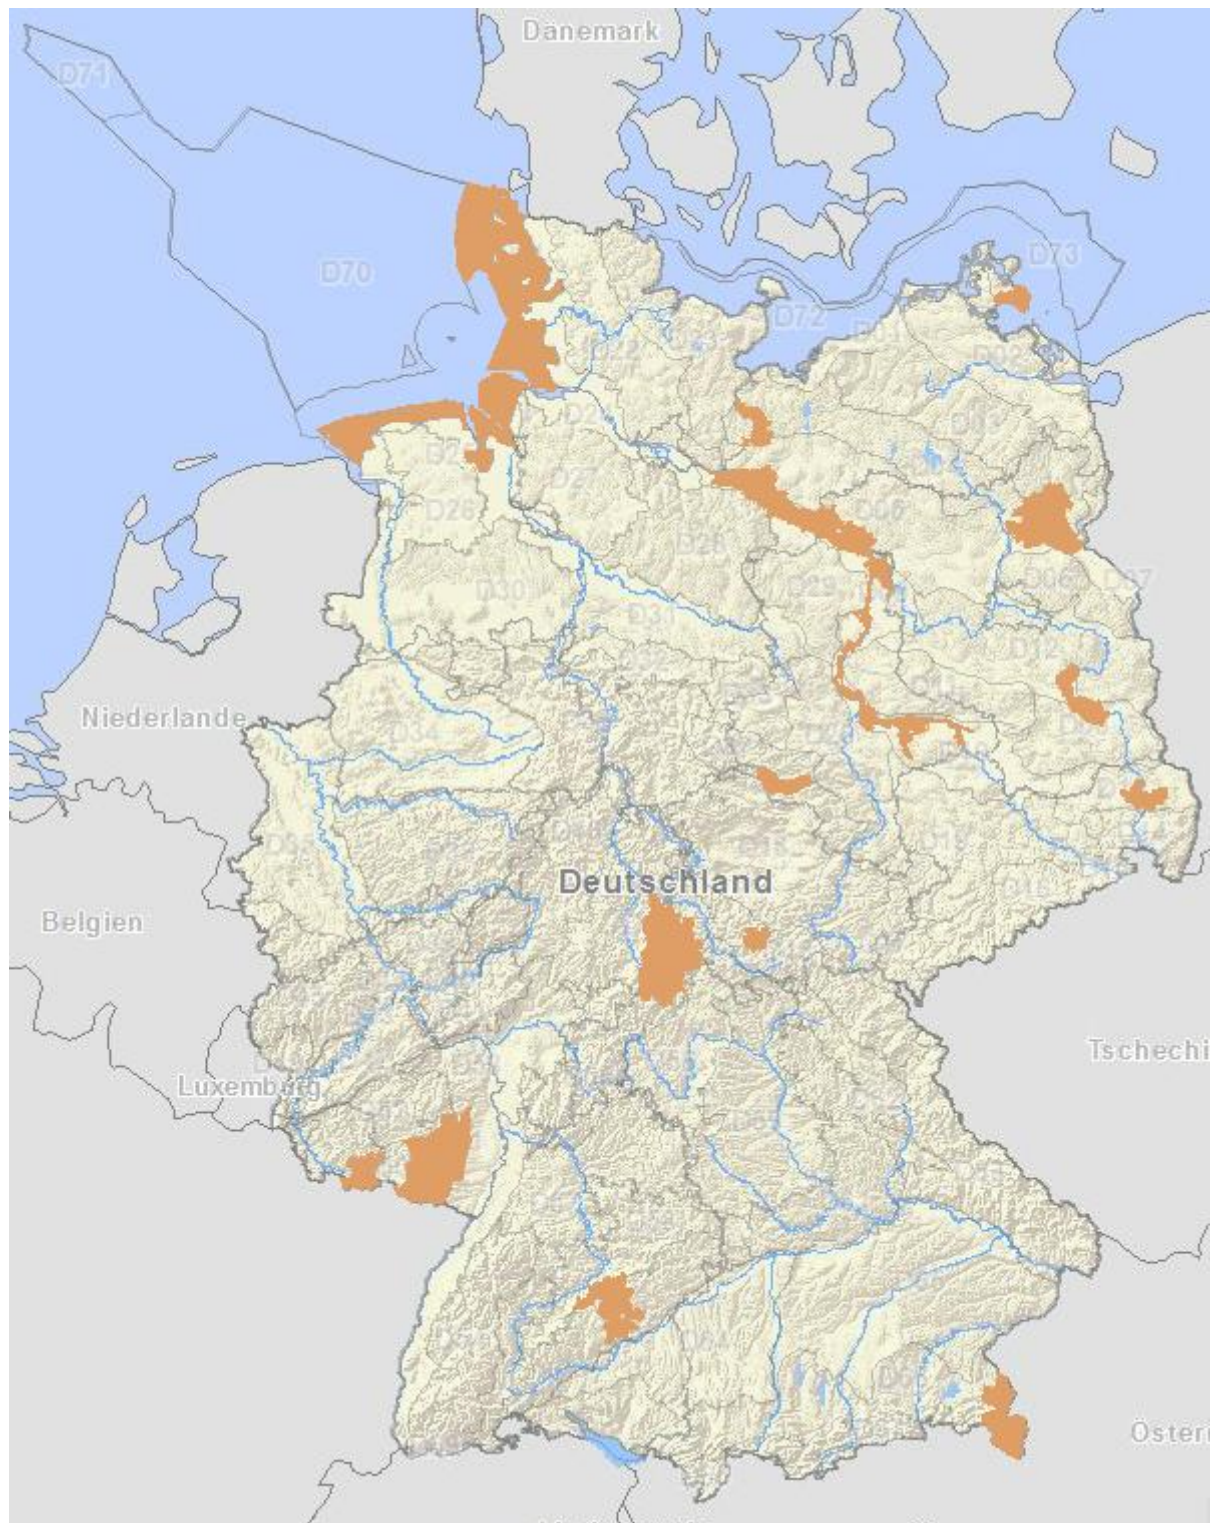

Příloha č. 1

Natura 2000 – evropsky významné lokality SRN

Příloha č. 2

Natura 2000 – ptačí oblasti SRN

Příloha č. 3

Přírodní rezervace SRN

Příloha č. 4

Národní parky SRN

Příloha č. 5

Biosférické rezervace SRN

Příloha č. 6

Přírodní parky SRN

Příloha č. 7

Chráněné krajinné oblasti SRN

Příloha č. 8

Biogeografické oblasti SRN

Příloha č. 9

Natura 2000 – evropsky významné lokality ČR

Příloha č. 10

Natura 2000 – ptačí oblasti ČR

Příloha č. 11

Maloplošná zvláště chráněná území ČR

Chráněná území

Maloplošné zvláště chráněné území (MZCHÚ)

- národní přírodní rezervace (NPR)
- národní přírodní památka (NPP)
- přírodní rezervace (PR)
- přírodní památka (PP)
- ochranné pásmo
- Zákonné ochranné pásmo MZCHÚ

Zonace velkoplošného zvláště chráněného území