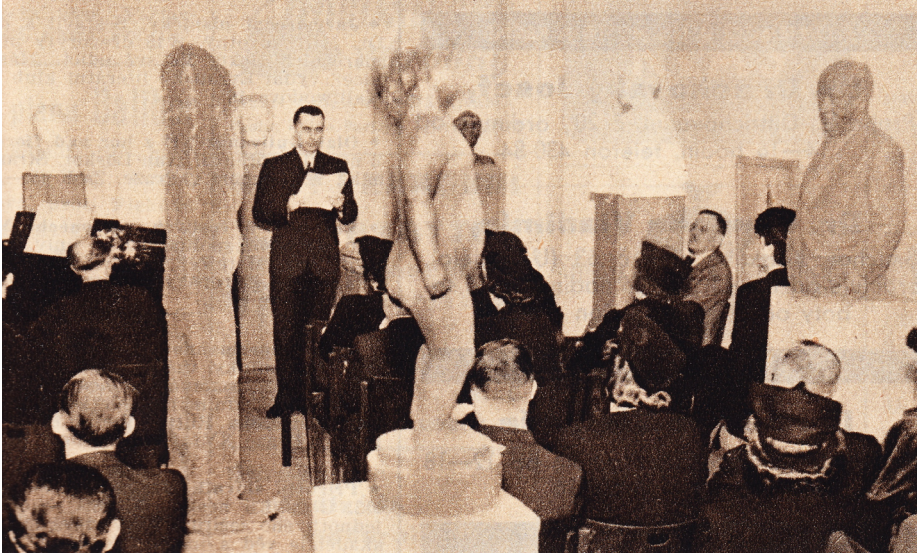

[57] Hudební matiné na výstavě Marie Zlatníkové, 1941. Foto: *Pestrý týden* XVI, 1941, č. 11, 15. 3., s. 27.