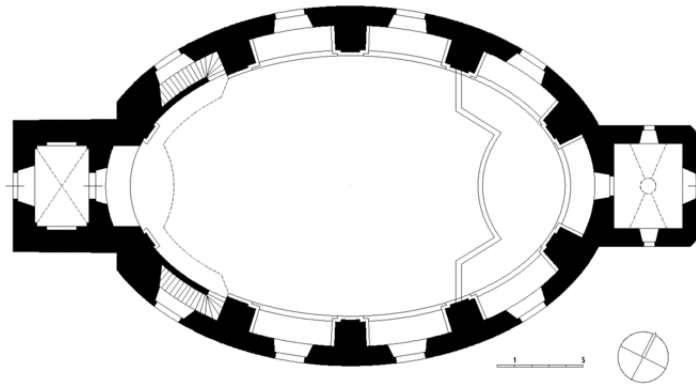

34. Velenka, kaple sv. Petra v Okovech. Půdorys.