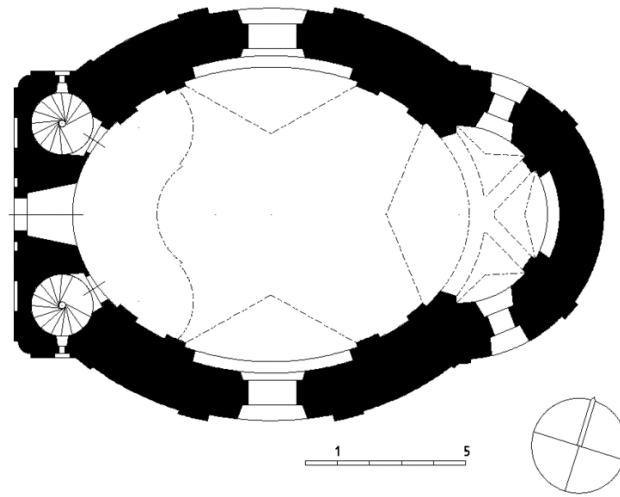

33. Smiřice, zámecká kaple Zjevení Páně. Půdorys.

34. Velenka, kaple sv. Petra v Okovech. Půdorys.