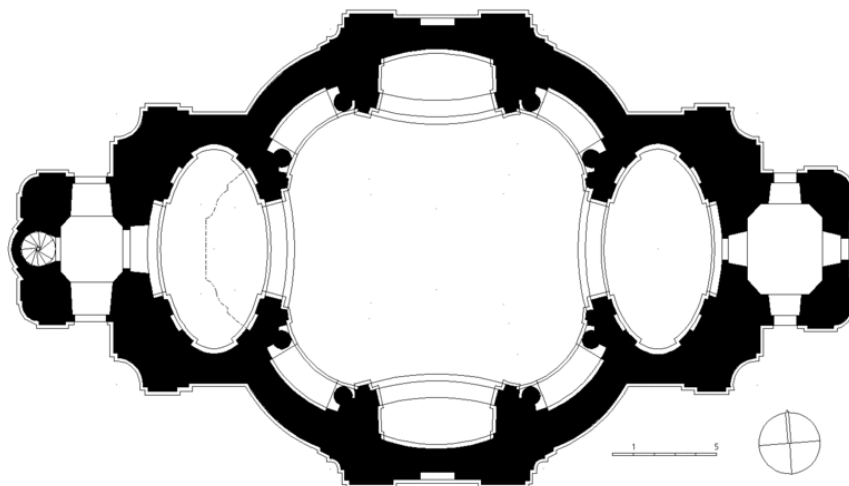

38. Dobruška u Českých Budějovic. Kostel Panny Marie Bolestné. Půdorys.

39. Odolena Voda, kostel sv. Klimenta. Půdorys.