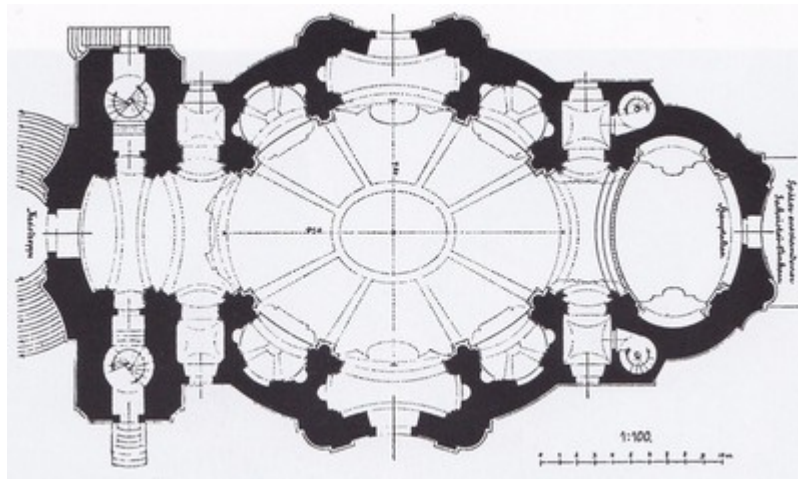

36. Lehnické Pole, kostel sv. Hedviky. Půdorys.