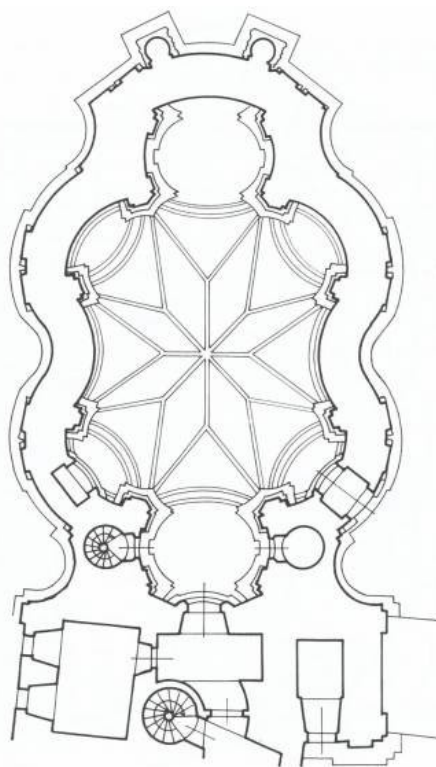

30. Rudná – Hořelice. Kostel Stěti sv. Jana Křtitele. Interiér, placka nad kruchtou.

31. Rudná – Hořelice. Kostel Stěti sv. Jana Křtitele. Interiér, pohled do kruchty.

32. Rudná – Hořelice. Kostel Stětí sv. Jana Křtitele. Interiér, sloup kruchty.