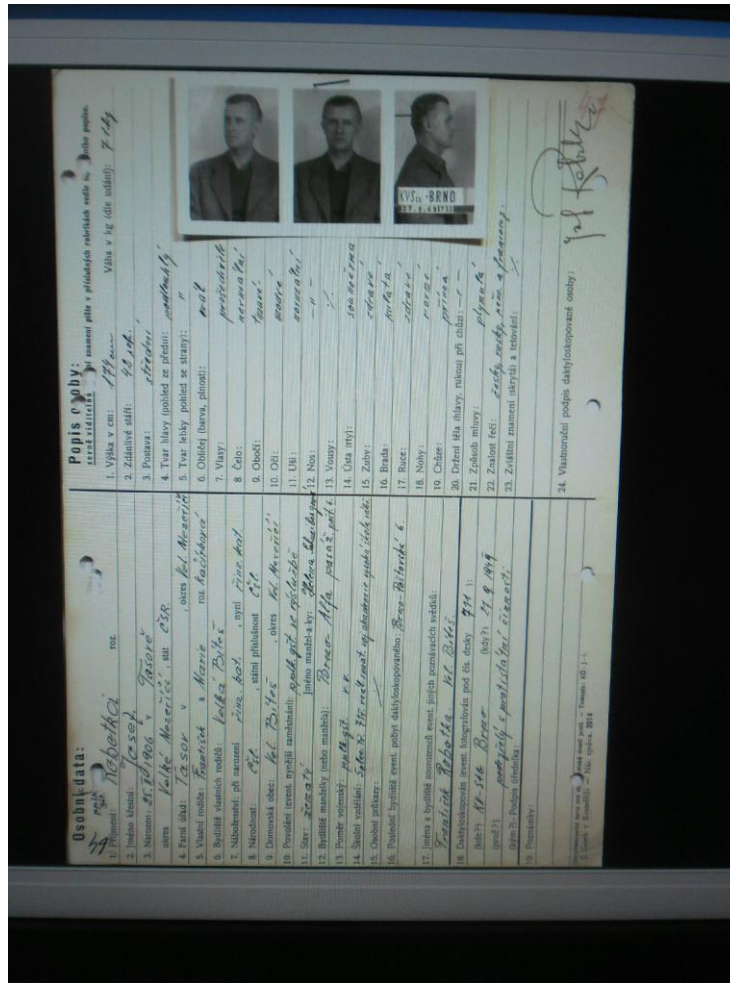

Osobní karta Josefa Robotky
(Soukromý archiv Vlasty Nováčkové – Jakubové)