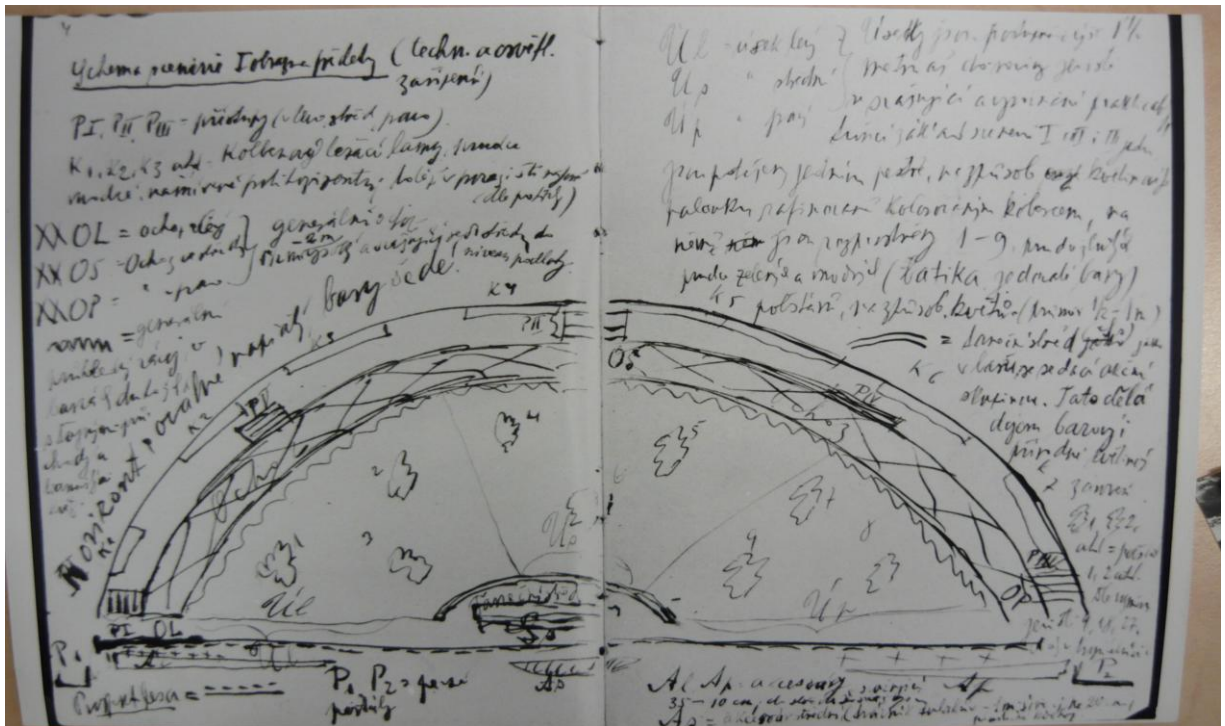

## Obrazová příloha

1. *Antický večer (Slidiči)*, premiéra 13. 6. 1920, návrh scény Josefa Weniga

2. *Coriolan*, premiéra 23.3.1921, fotografie scény Vlastislava Hofmana

3. *Coriolan*, premiéra 23.3.1921, fotografie scény Vlastislava Hofmana

13. *Hamlet*, premiéra 24.11.1926, návrh scény Vlastislava Hofmana

14. *Hamlet*, premiéra 24.11.1926, návrh scény Vlastislava Hofmana

15. *Faust*, premiéra 4. 4. 1928, návrh scény Vlastislava Hofmana (ulice, souboj s Valentinem)

16. *Král Lear*, premiéra 6. 3. 1929, návrh scény Vlastislava Hofmana (otáčivá scéna)

17. *Podivná mezihra*, premiéra 3.3. 1930, fotografie scény interiéru Antonína Heythuma

18. *Podivná mezihra*, premiéra 3.3. 1930, fotografie scény exteriéru Antonína Heythuma

19. *Nový Amfitryon*, premiéra 14. 3. 1931, návrh scény Vlastislava Hofmana (obydlí za dne)

20. *Král Oidipus*, premiéra 4. 4. 1932, návrh otáčivé scény Vlastislava Hofmana

21. *Ženitba*, premiéra 17. 12. 1932, návrh otáčivé scény Vlastislava Hofmana (byť nevěsty)