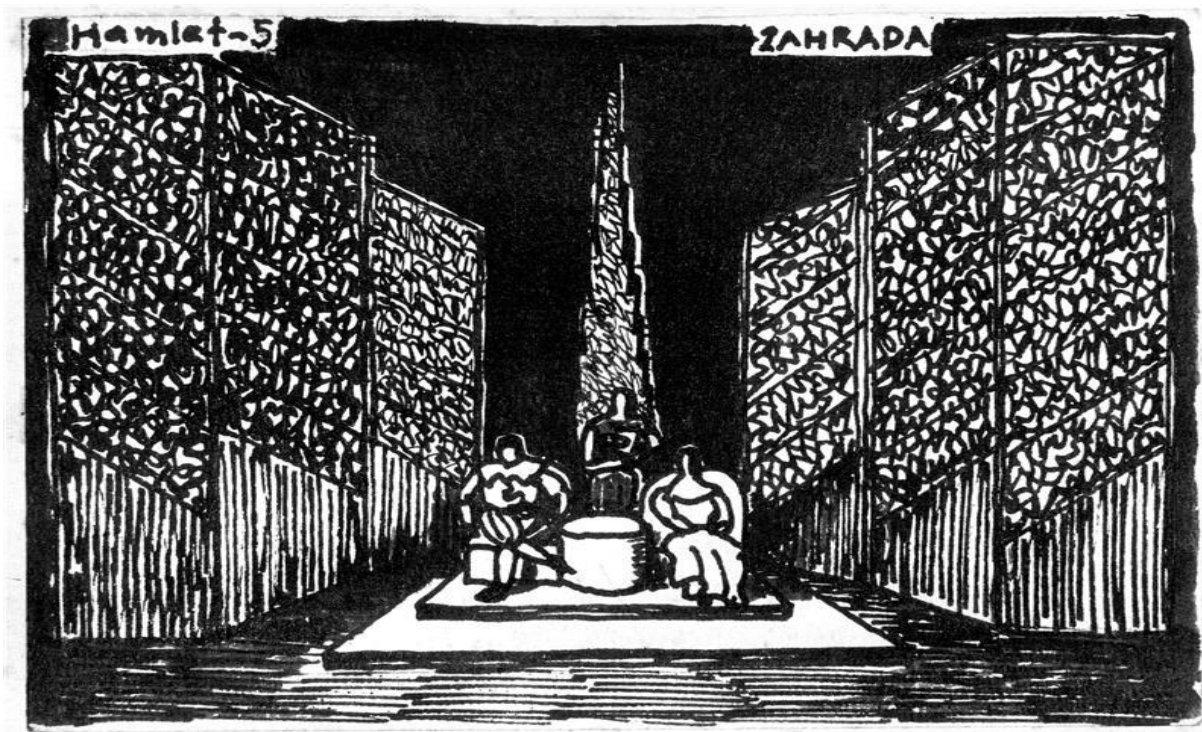

10. *Hra o lásce a smrti*, premiéra 12.12. 1925, návrh scény Vlastislava Hofmana

11. *Blažena a Beneš*, premiéra 12. 6. 1926, návrh scény Zdeňka Zelenky

12. *Bláznivost a Beneš*, premiéra 12. 6. 1926, fotografie scény Zdeňka Zelenky

13. *Hamlet*, premiéra 24.11.1926, návrh scény Vlastislava Hofmana

14. *Hamlet*, premiéra 24.11.1926, návrh scény Vlastislava Hofmana

15. *Faust*, premiéra 4. 4. 1928, návrh scény Vlastislava Hofmana (ulice, souboj s Valentinem)