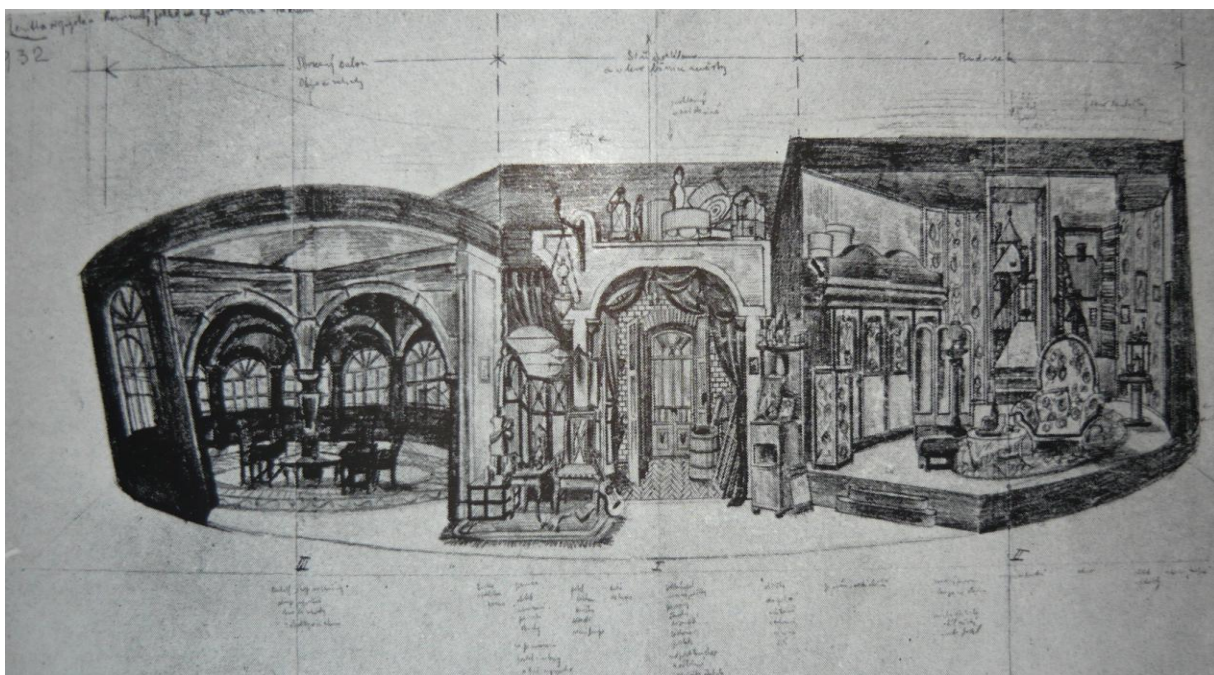

21. *Ženitba*, premiéra 17. 12. 1932, návrh otáčivé scény Vlastislava Hofmana (byť nevěsty)