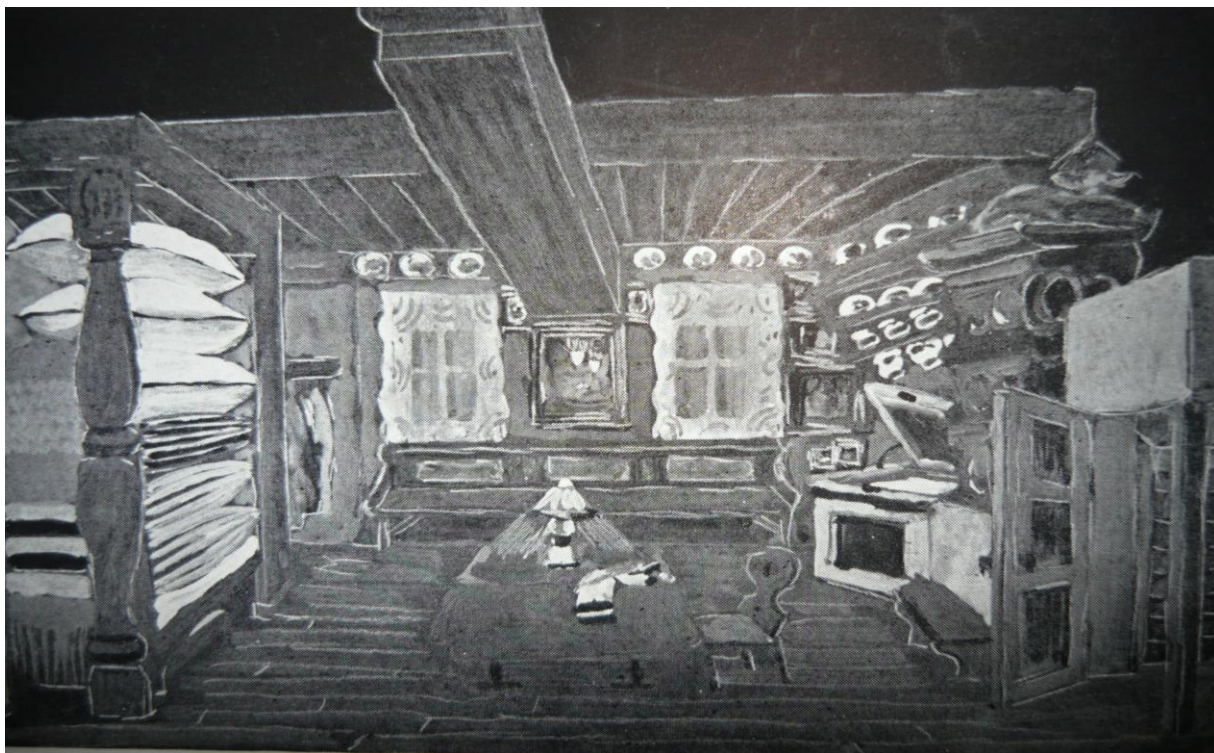

22. *Sen noci svatojanské*, premiéra 13. 6.1933, fotografie scény Vlastislava Hofmana

23. *Sen noci svatojanské*, premiéra 13. 6.1933, návrh scény Vlastislava Hofmana

24. *Maryša*, premiéra 25. 11. 1933, návrh scény Vlastislava Hofmana (selská světnice)