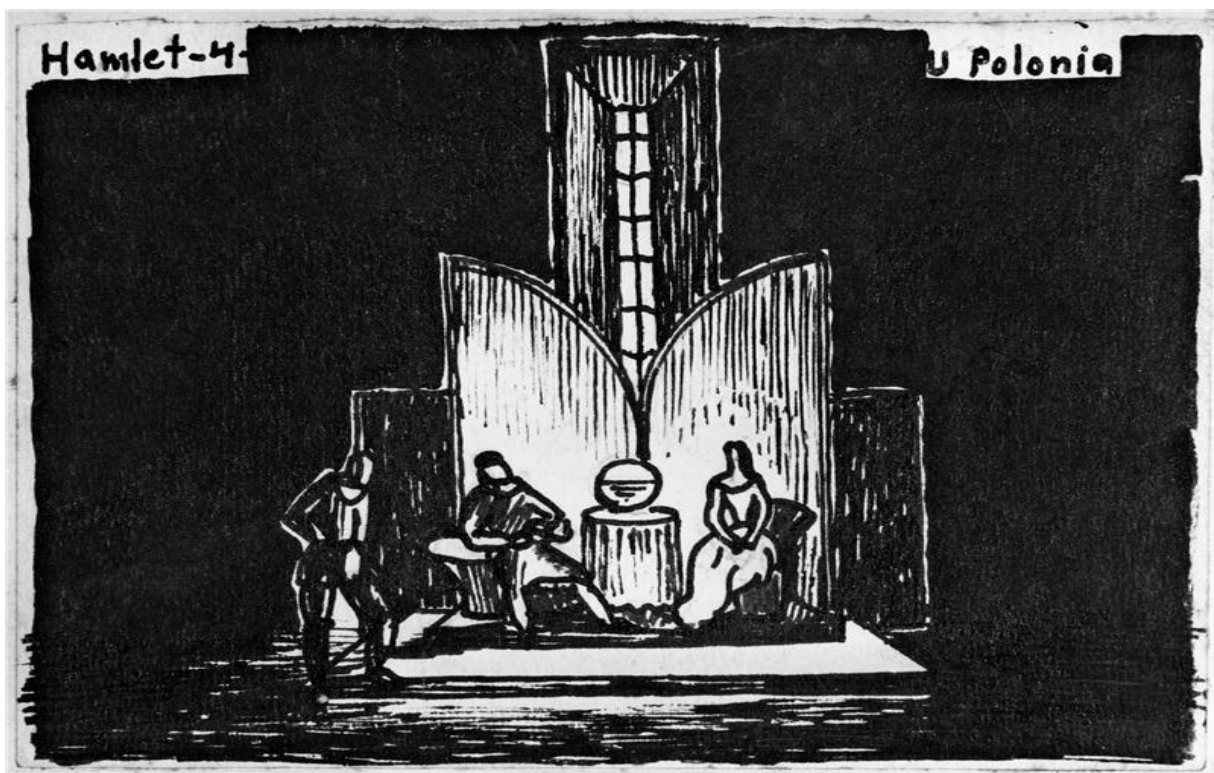

7. *Jak vám se to líbí*, premiéra 18. 9. 1923, návrh scény Alexandra Vladimíra Hrsky

8. *Romeo a Julie*, premiéra 25.4.1924, návrh scény Zdeňka Rykra

9. *Romeo a Julie*, premiéra 25.4.1924, návrh scény Zdeňka Rykra

10. *Hra o lásce a smrti*, premiéra 12.12. 1925, návrh scény Vlastislava Hofmana

11. *Blažena a Beneš*, premiéra 12. 6. 1926, návrh scény Zdeňka Zelenky

12. *Bláznivost a Beneš*, premiéra 12. 6. 1926, fotografie scény Zdeňka Zelenky

13. *Hamlet*, premiéra 24.11.1926, návrh scény Vlastislava Hofmana

14. *Hamlet*, premiéra 24.11.1926, návrh scény Vlastislava Hofmana

15. *Faust*, premiéra 4. 4. 1928, návrh scény Vlastislava Hofmana (ulice, souboj s Valentinem)

16. *Král Lear*, premiéra 6. 3. 1929, návrh scény Vlastislava Hofmana (otáčivá scéna)

17. *Podivná mezihra*, premiéra 3.3. 1930, fotografie scény interiéru Antonína Heythuma

18. *Podivná mezihra*, premiéra 3.3. 1930, fotografie scény exteriéru Antonína Heythuma