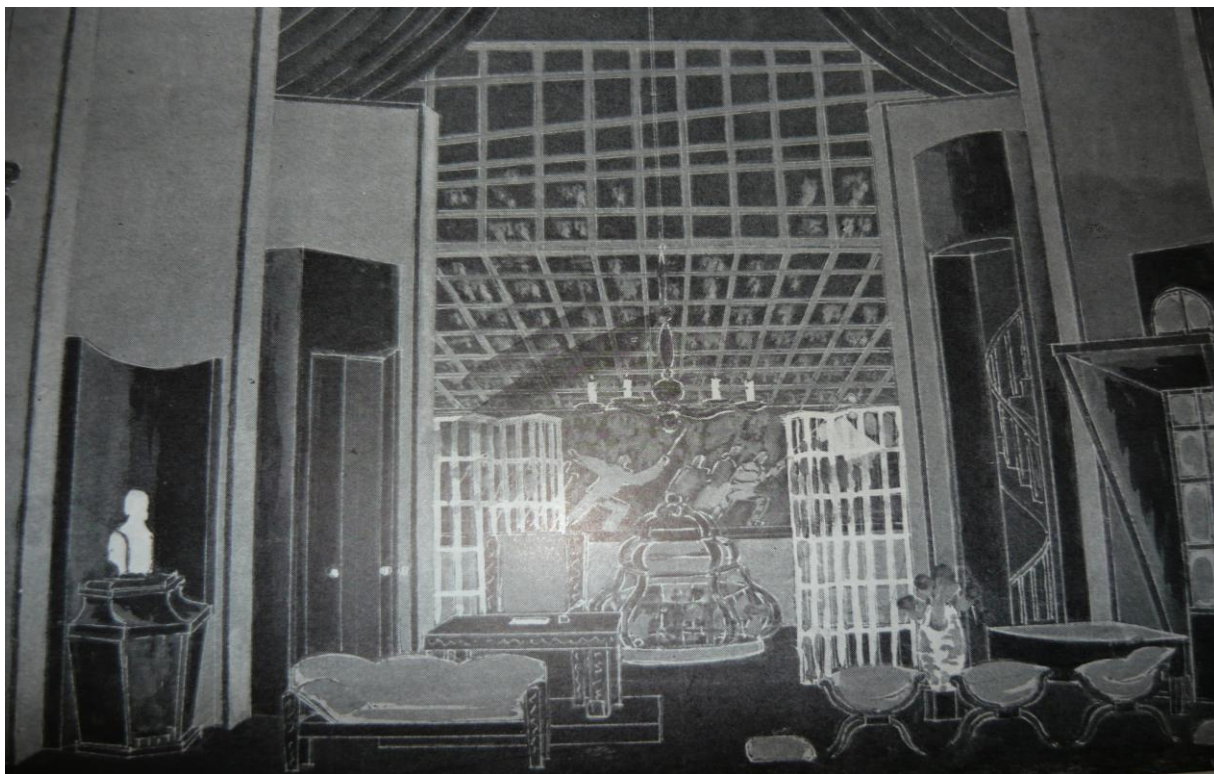

10. *Hra o lásce a smrti*, premiéra 12.12. 1925, návrh scény Vlastislava Hofmana

11. *Blažena a Beneš*, premiéra 12. 6. 1926, návrh scény Zdeňka Zelenky

12. *Bláznivost a Beneš*, premiéra 12. 6. 1926, fotografie scény Zdeňka Zelenky