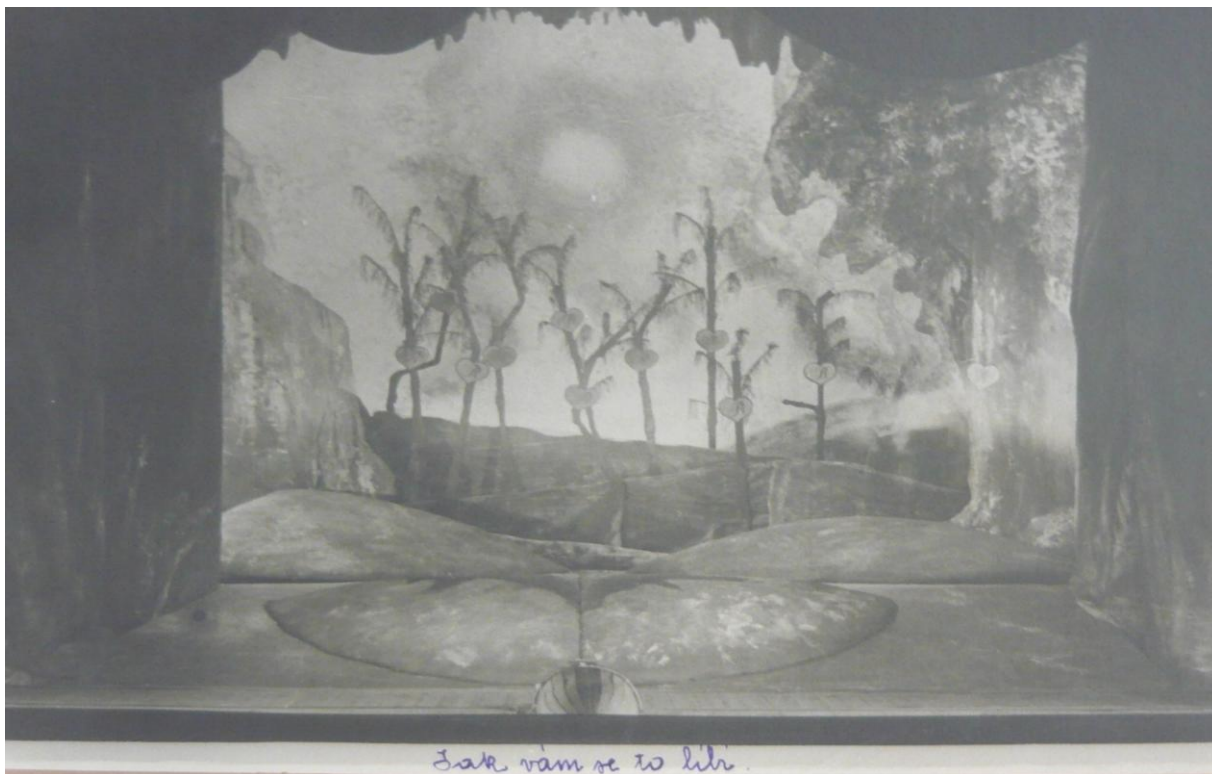

6. *Jak vám se to líbí*, premiéra 18. 9. 1923, návrh scény Alexandra Vladimíra Hrsky