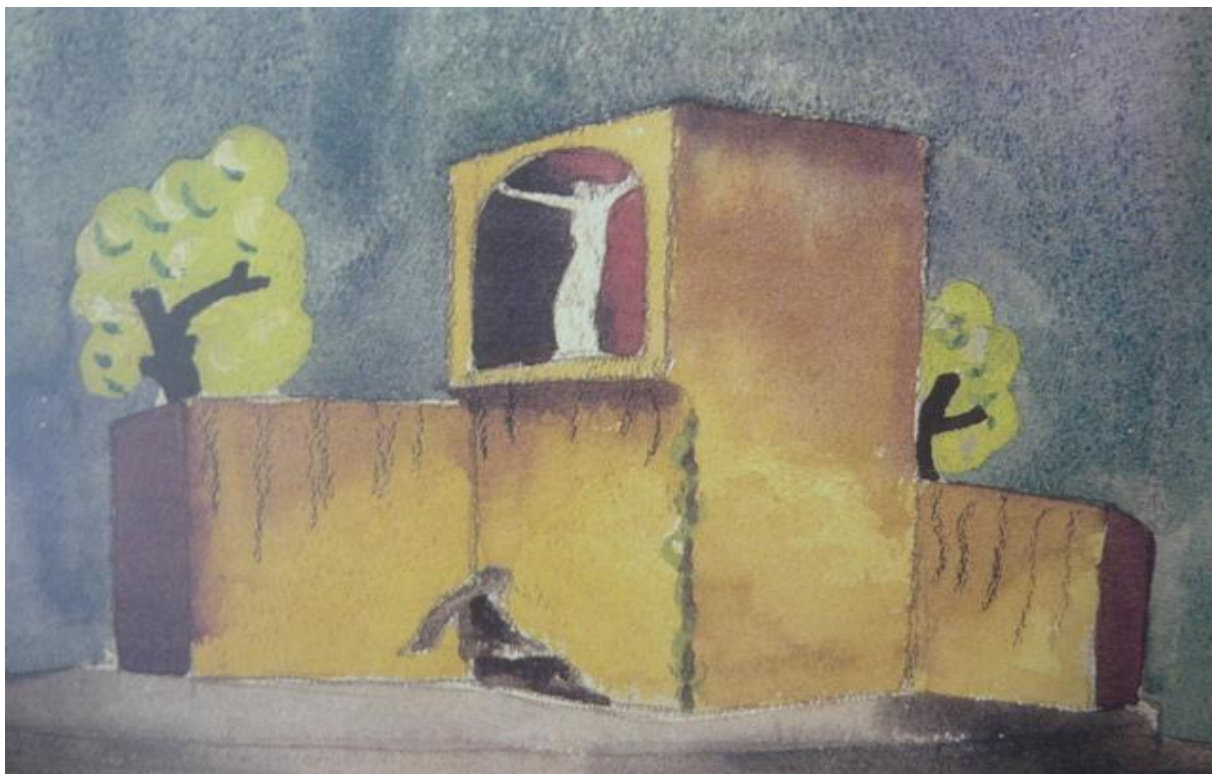

8. *Romeo a Julie*, premiéra 25.4.1924, návrh scény Zdeňka Rykra