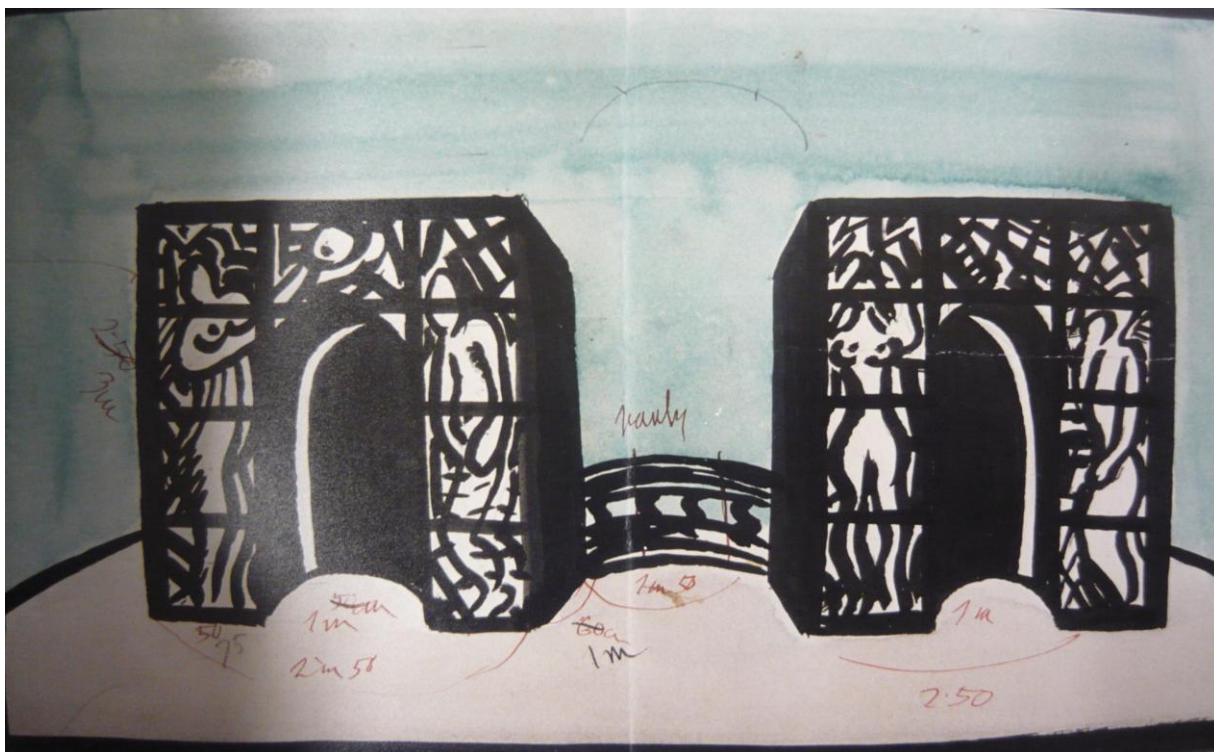

## Obrazová příloha

1. *Antický večer (Slidiči)*, premiéra 13. 6. 1920, návrh scény Josefa Weniga

2. *Coriolan*, premiéra 23.3.1921, fotografie scény Vlastislava Hofmana

3. *Coriolan*, premiéra 23.3.1921, fotografie scény Vlastislava Hofmana

7. *Jak vám se to líbí*, premiéra 18. 9. 1923, návrh scény Alexandra Vladimíra Hrsky

8. *Romeo a Julie*, premiéra 25.4.1924, návrh scény Zdeňka Rykra

9. *Romeo a Julie*, premiéra 25.4.1924, návrh scény Zdeňka Rykra

10. *Hra o lásce a smrti*, premiéra 12.12. 1925, návrh scény Vlastislava Hofmana

11. *Blažena a Beneš*, premiéra 12. 6. 1926, návrh scény Zdeňka Zelenky

12. *Bláznivost a Beneš*, premiéra 12. 6. 1926, fotografie scény Zdeňka Zelenky

22. *Sen noci svatojanské*, premiéra 13. 6.1933, fotografie scény Vlastislava Hofmana

23. *Sen noci svatojanské*, premiéra 13. 6.1933, návrh scény Vlastislava Hofmana

24. *Maryša*, premiéra 25. 11. 1933, návrh scény Vlastislava Hofmana (selská světnice)