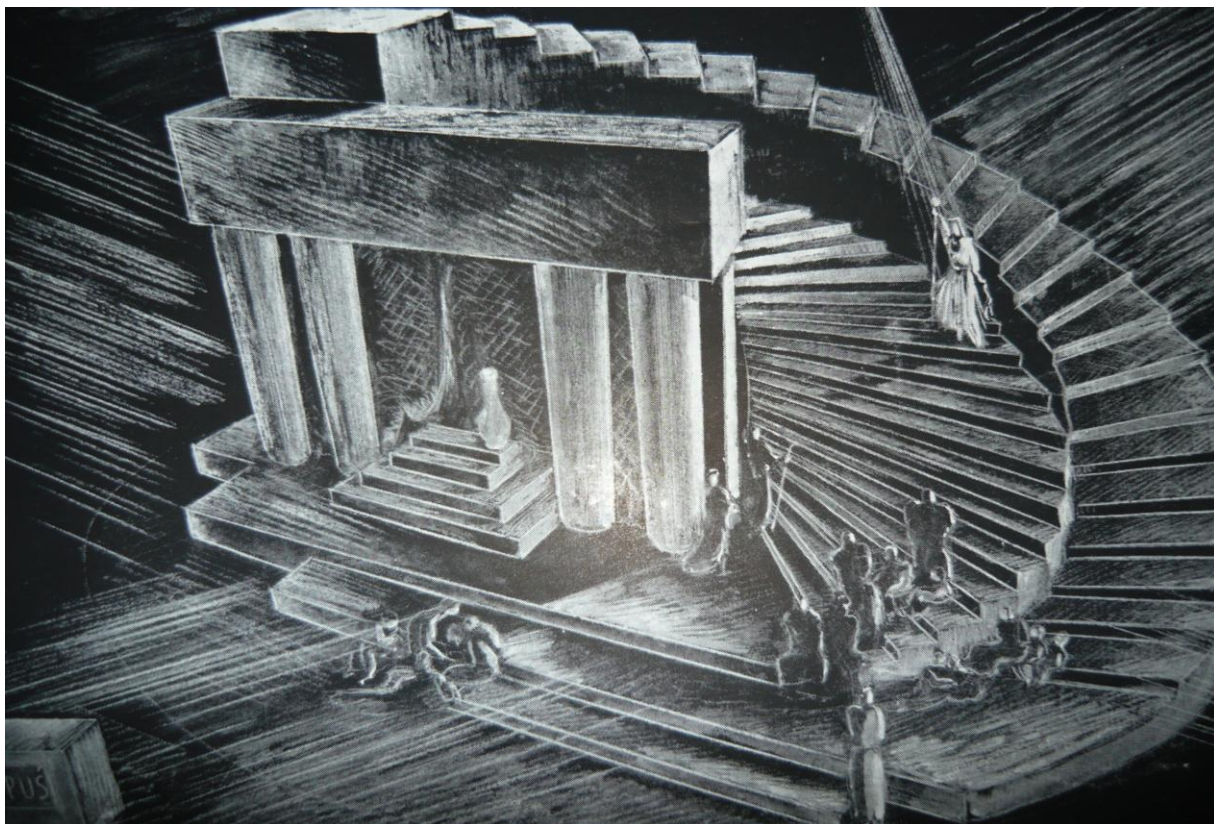

20. *Král Oidipus*, premiéra 4. 4. 1932, návrh otáčivé scény Vlastislava Hofmana