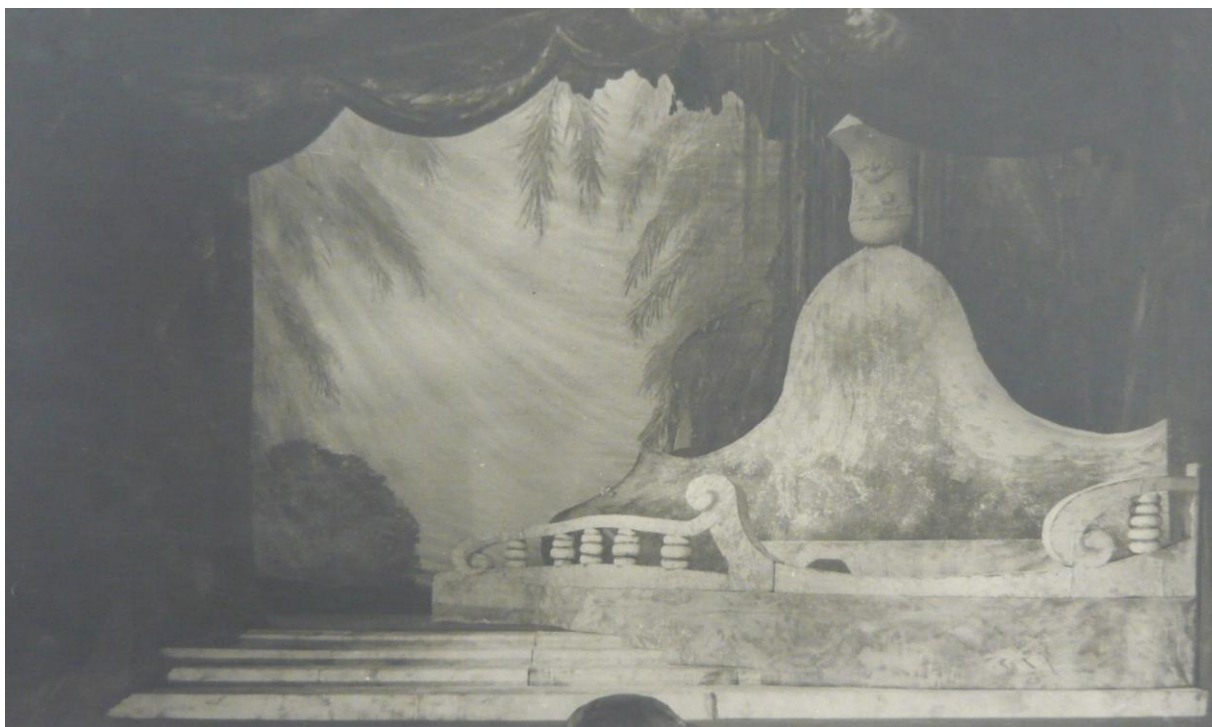

7. *Jak vám se to líbí*, premiéra 18. 9. 1923, návrh scény Alexandra Vladimíra Hrsky