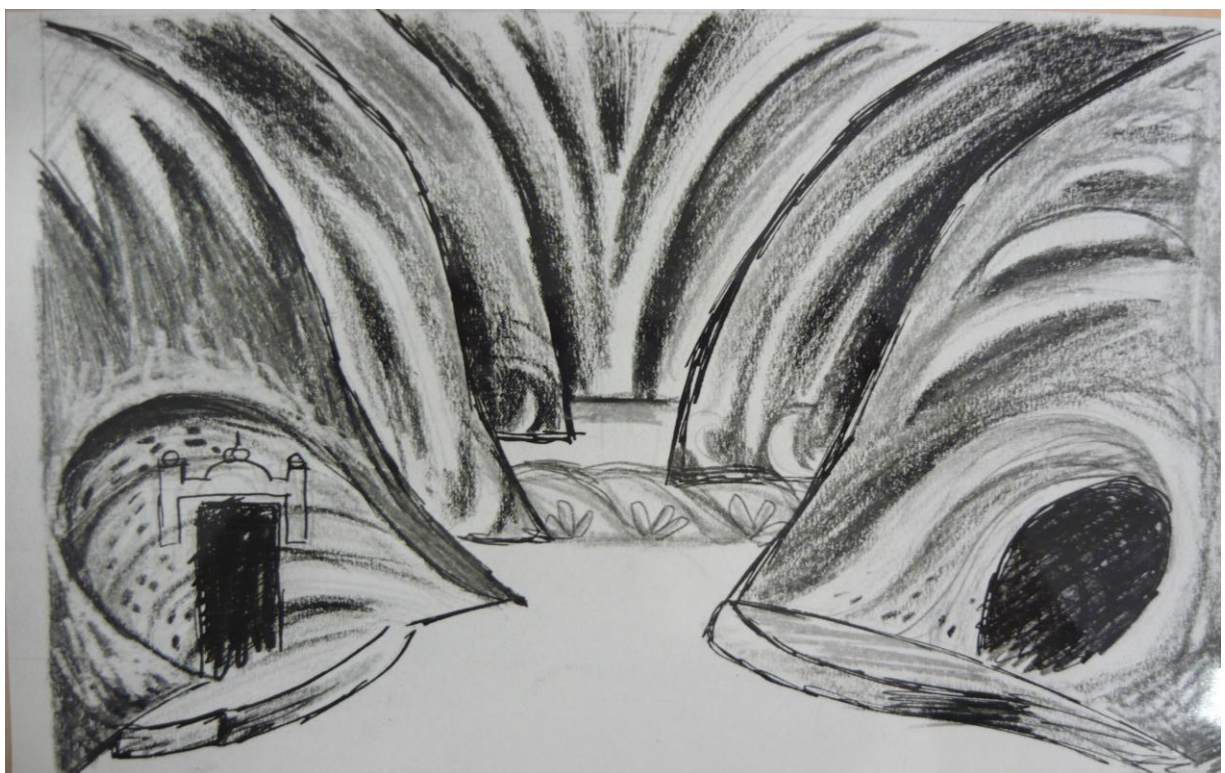

5. Ze života hmyzu, premiéra 8. 4. 1922, návrh scény Josefa Čapka