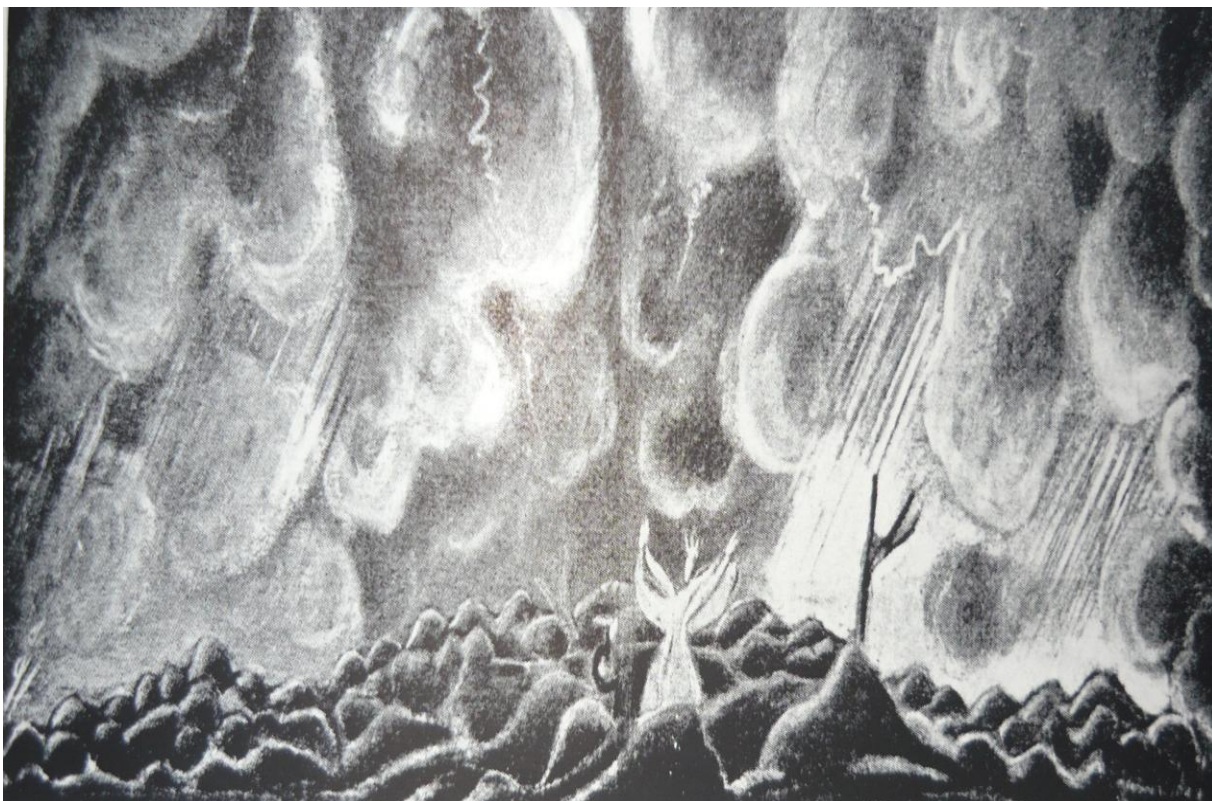

13. *Hamlet*, premiéra 24.11.1926, návrh scény Vlastislava Hofmana

14. *Hamlet*, premiéra 24.11.1926, návrh scény Vlastislava Hofmana

15. *Faust*, premiéra 4. 4. 1928, návrh scény Vlastislava Hofmana (ulice, souboj s Valentinem)