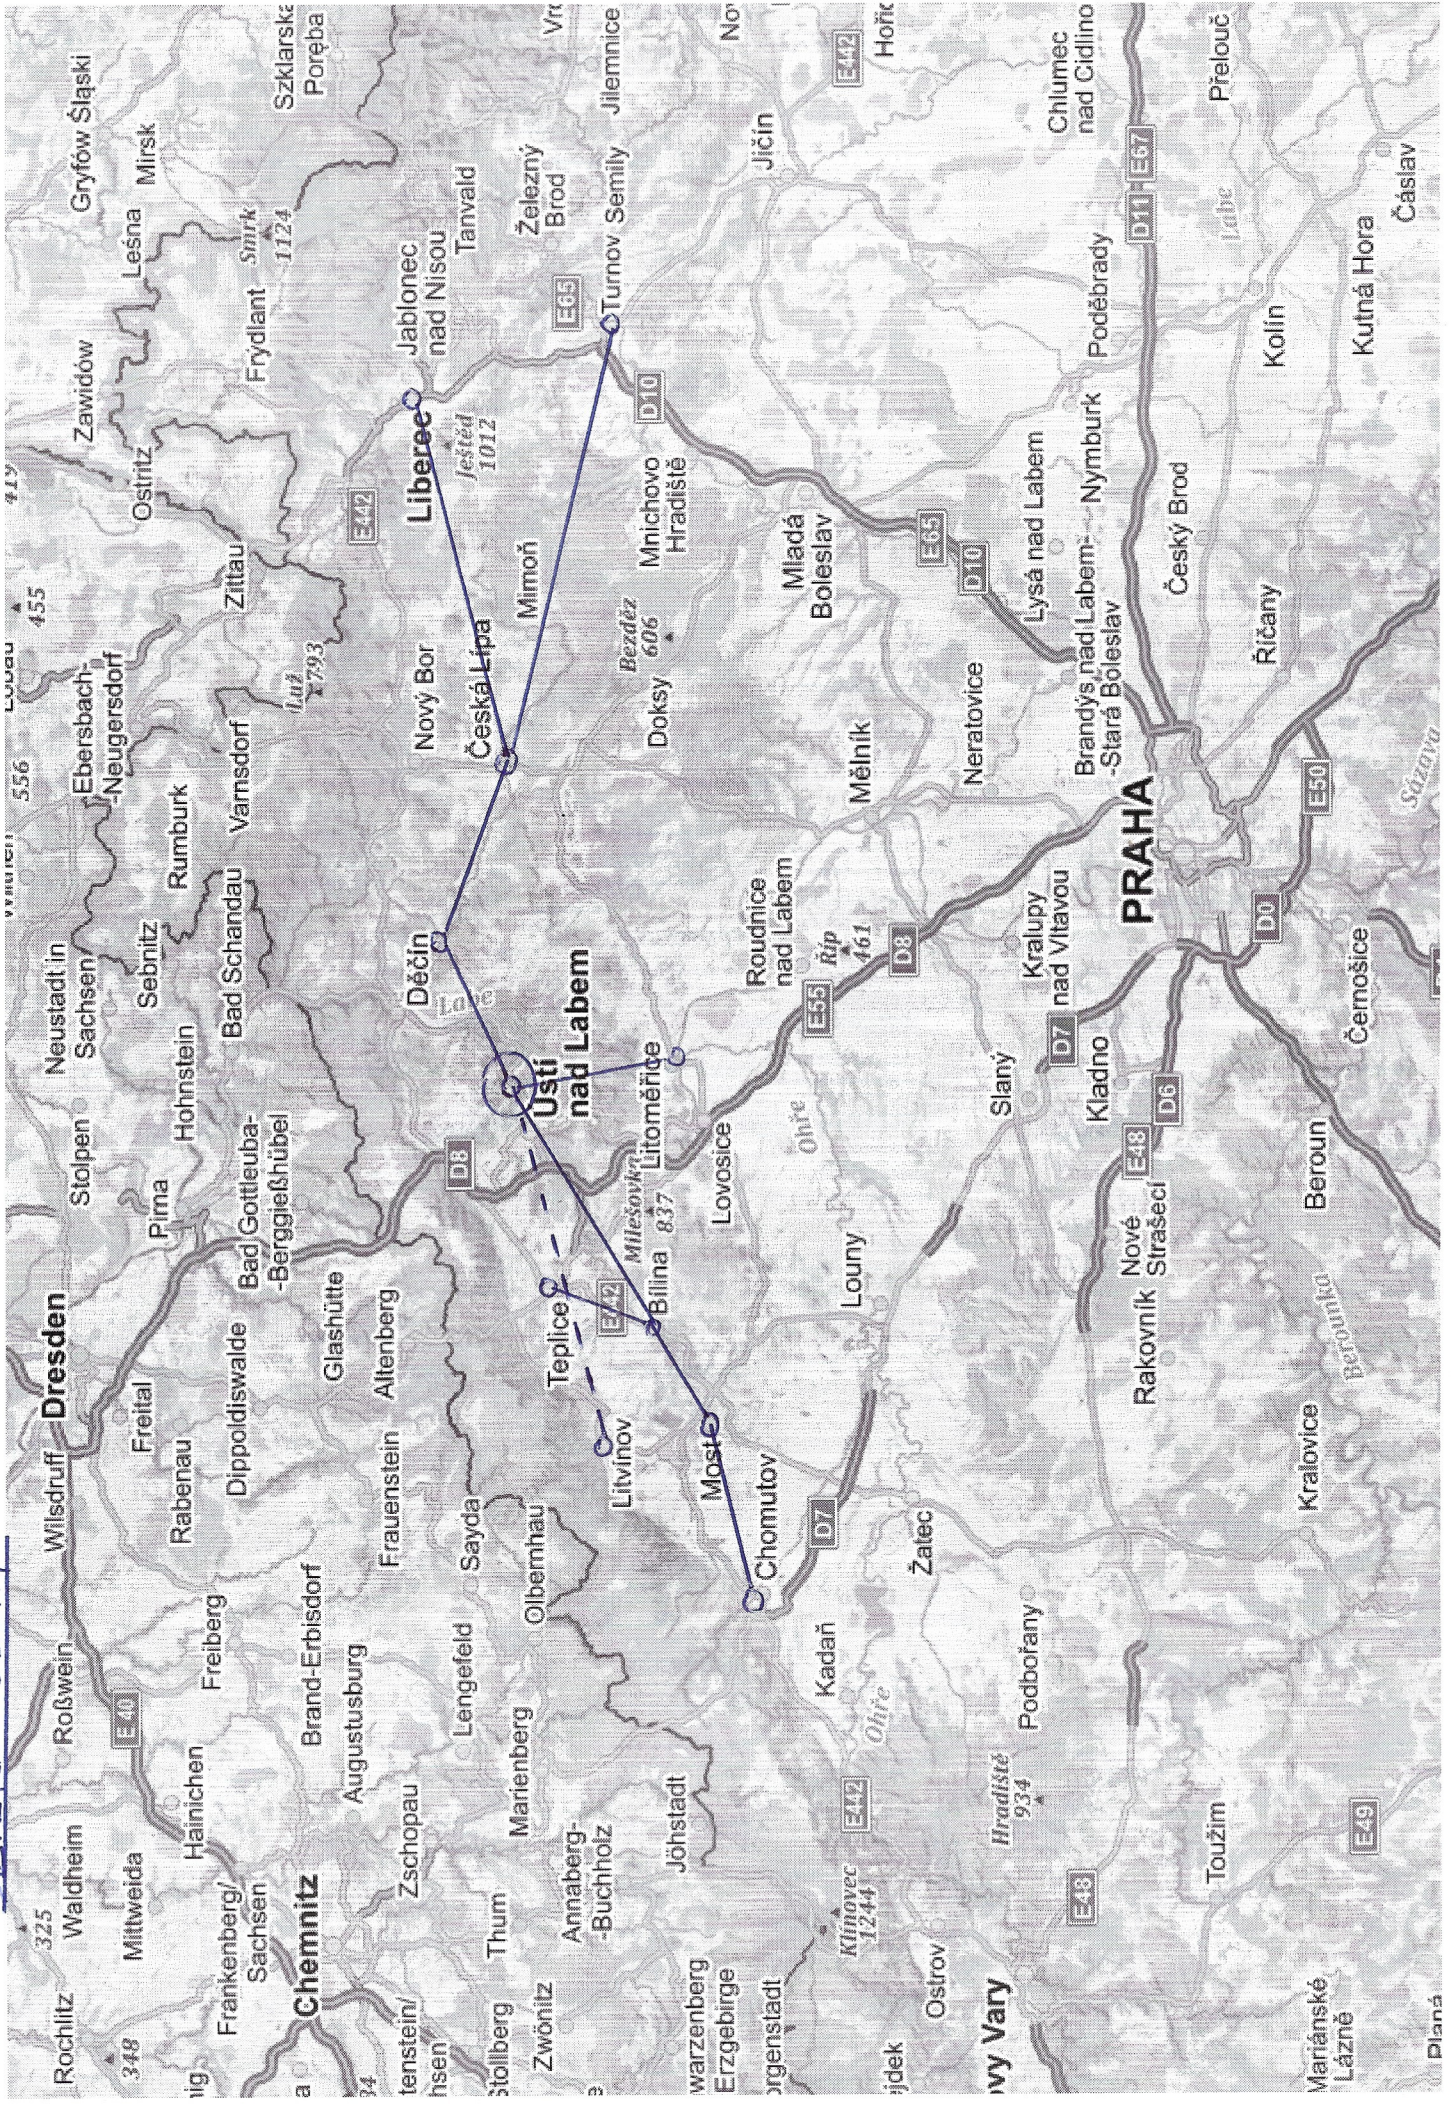

Přílohy:

- schéma dálniční sítě v ČR a na Slovensku (1 mapa)
- schéma dálkových železničních tratí v ČR a na Slovensku (2 mapy)
- schéma lokálních železničních tratí v ČR a na Slovensku (10 map)

ŽELEZNIČNÍ SÍŤ SR

OLOHUČE

ZÁP

RAKOV

MĚARSKO

MĚARSKO

PODKARPATSKÁ RUS

STŘEDNÍ ČECHY

JIŽNÍ ČECHY

ZÁPADNÍ ČECHY

SEVERNÍ ČECHY

VÝCHODNÍ ČECHY

STŘEDNÍ MORAVA

SEVERNÍ MORAVA

ZÁPADNÍ SLOVENSKO

VÝCHODNÍ SLOVENSKO

LEVČA

LEHESATÓ

Ужгород
Uzhhorod