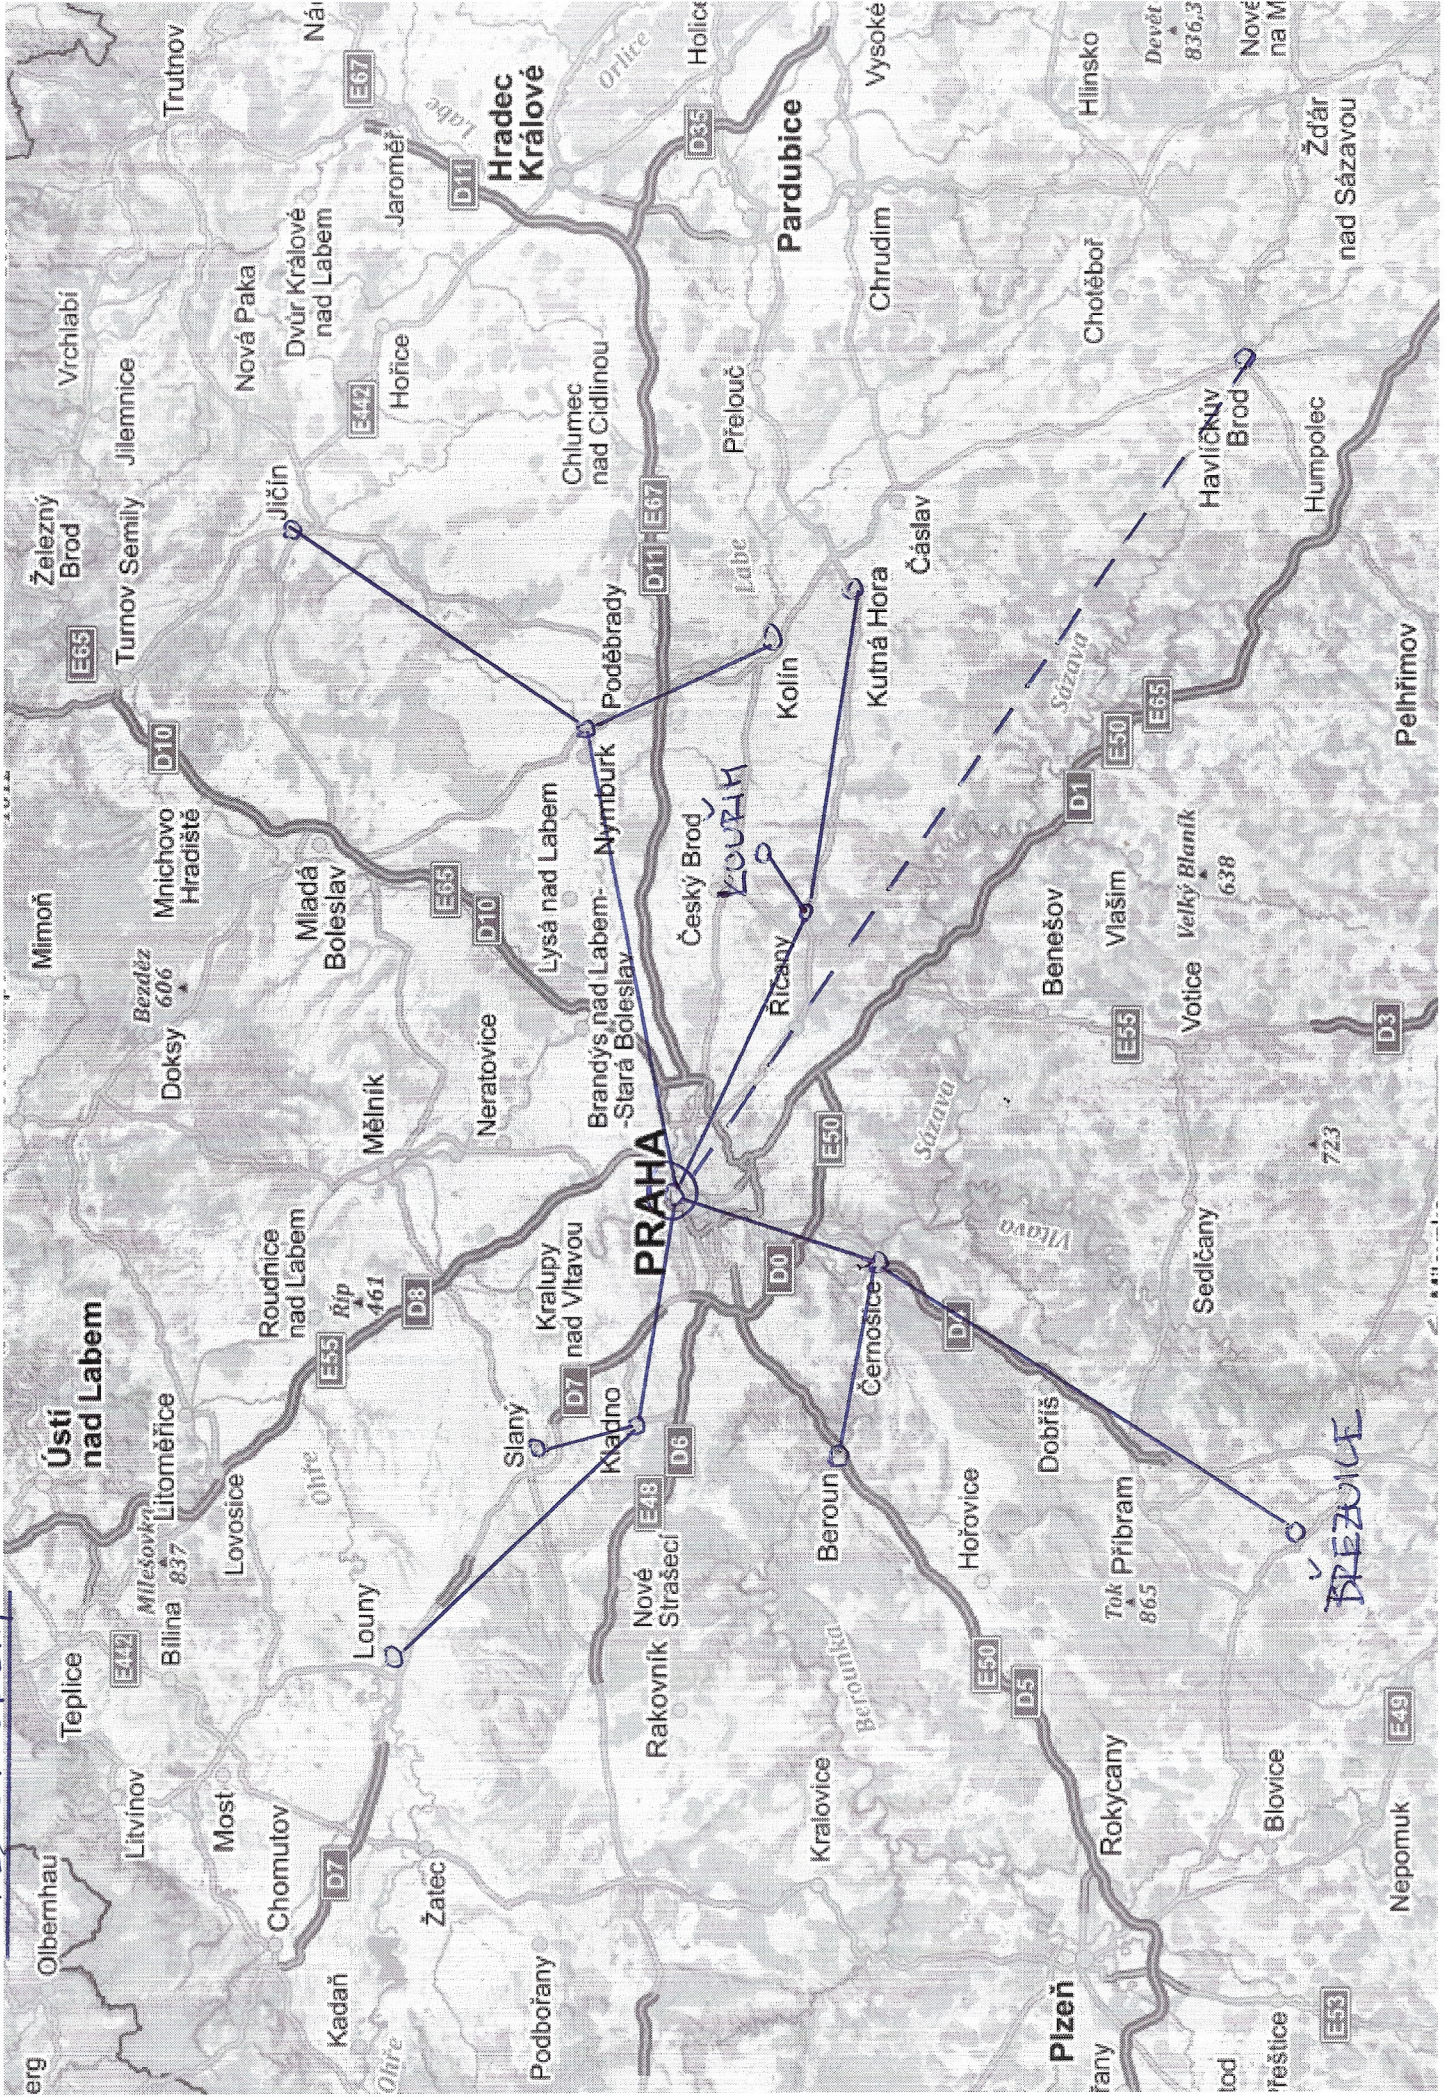

Přílohy:

- schéma dálniční sítě v ČR a na Slovensku (1 mapa)
- schéma dálkových železničních tratí v ČR a na Slovensku (2 mapy)
- schéma lokálních železničních tratí v ČR a na Slovensku (10 map)

ŽELEZNIČNÍ SÍŤ SR

OLOHUČE

ZÁP

RAKOV

MĚARSKO

MĚARSKO

PODKARPATSKÁ RUS

STŘEDNÍ ČECHY

JIŽNÍ ČECHY

ZÁPADNÍ ČECHY

SEVERNÍ ČECHY

VÝCHODNÍ ČECHY

STŘEDNÍ MORAVA

SEVERNÍ MORAVA

ZÁPADNÍ SLOVENSKO

VÝCHODNÍ SLOVENSKO

LEVČA

LEHESATÓ

Ужгород
Uzhhorod