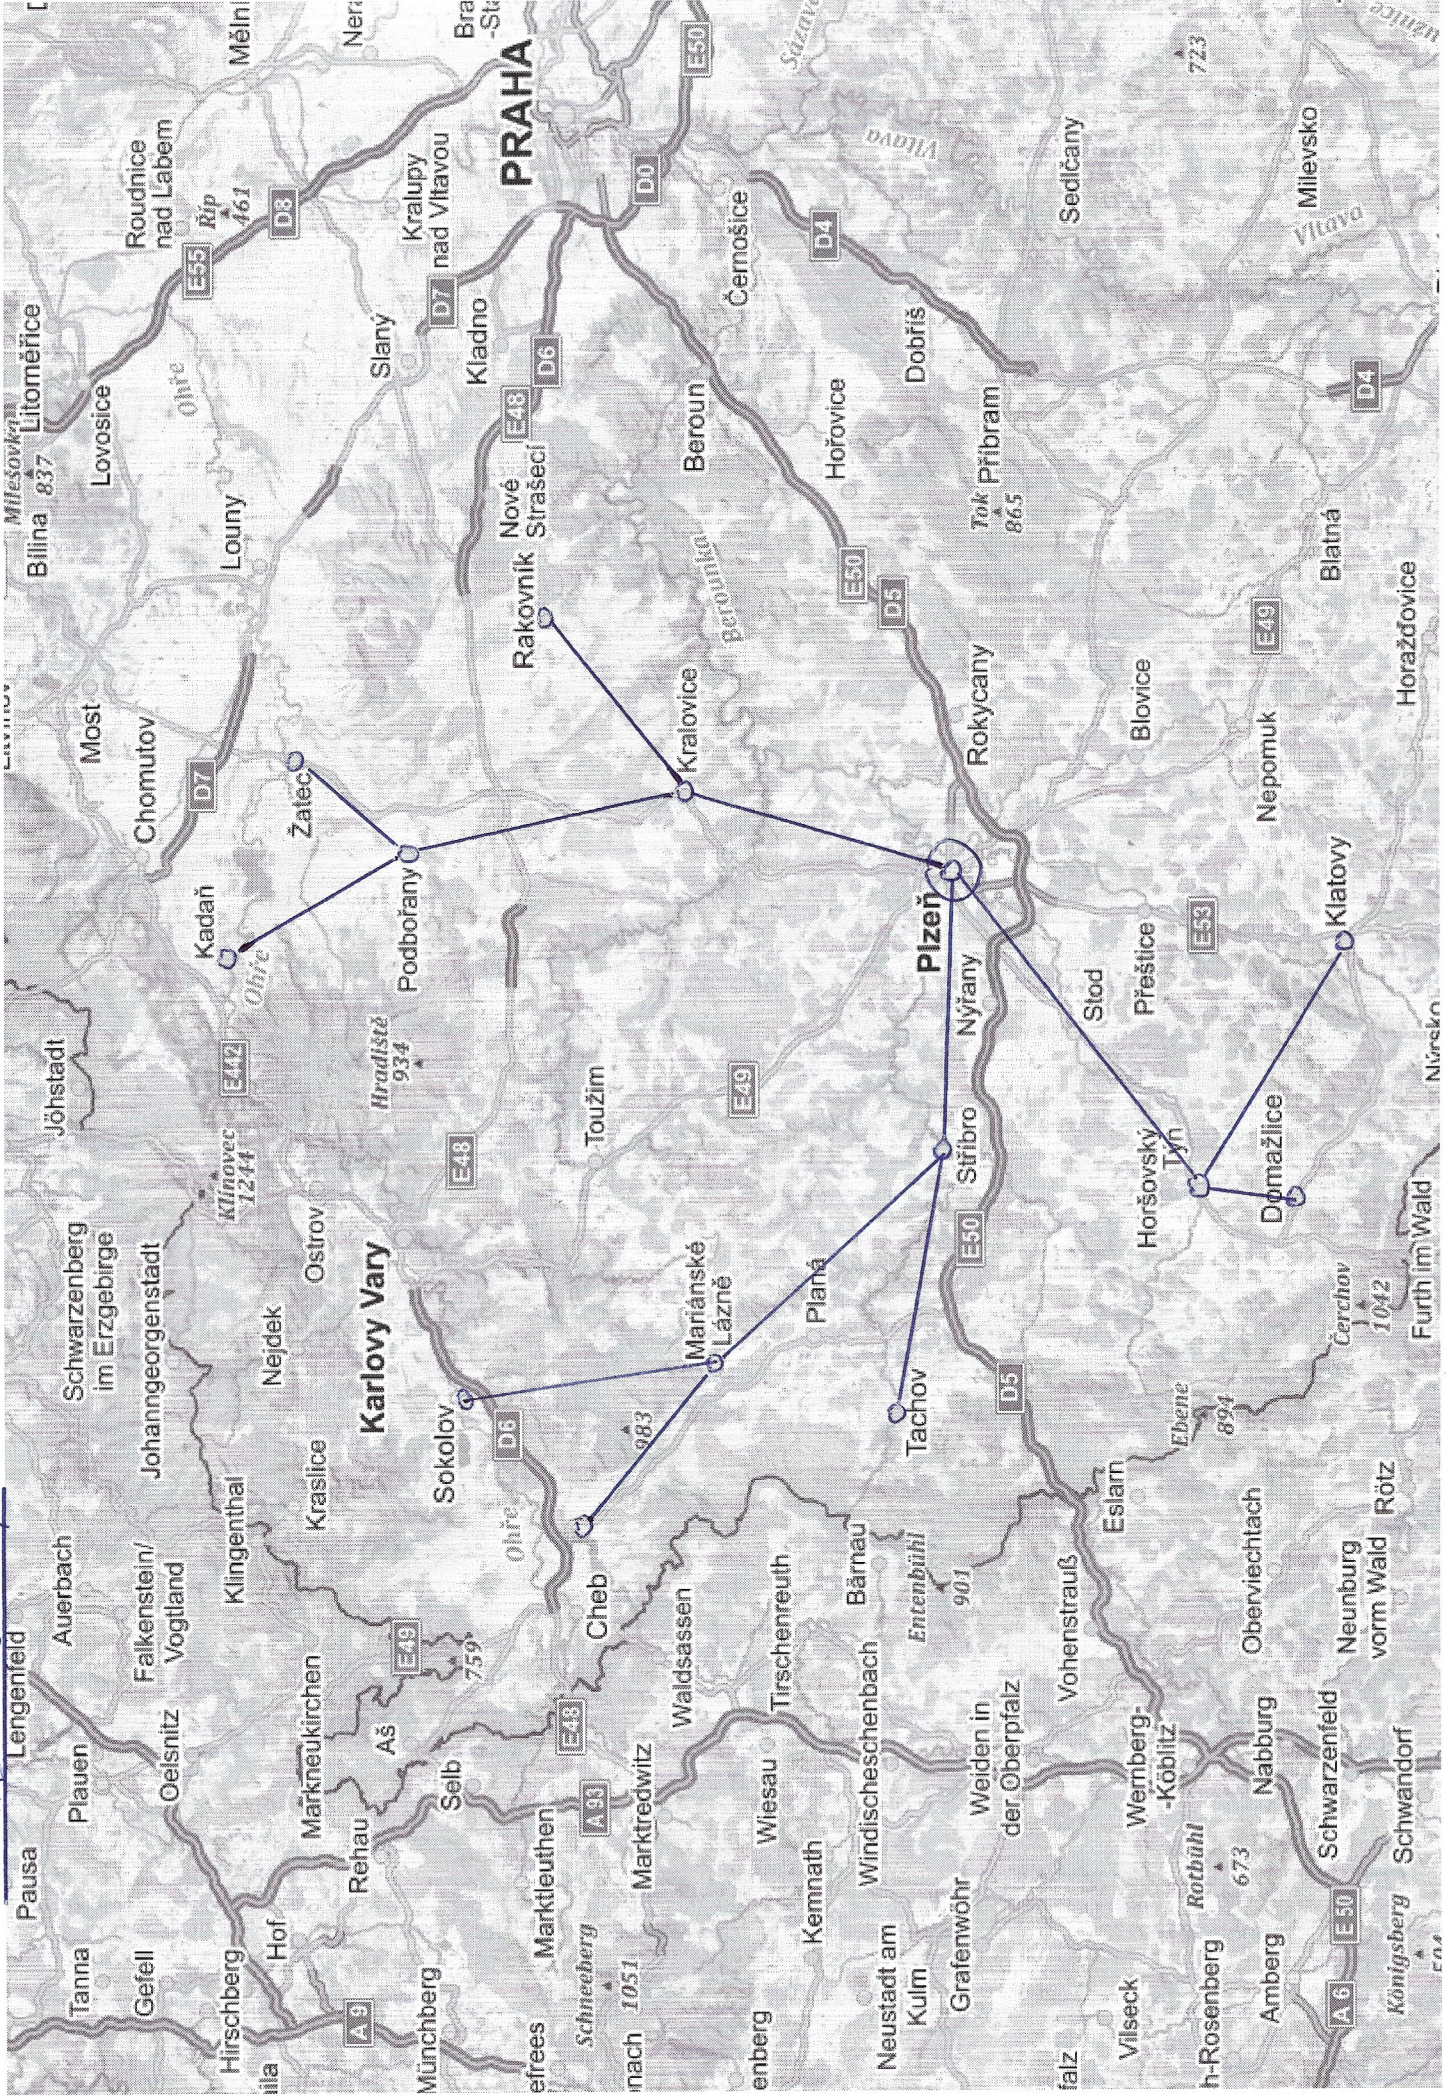

Přílohy:

- schéma dálniční sítě v ČR a na Slovensku (1 mapa)
- schéma dálkových železničních tratí v ČR a na Slovensku (2 mapy)
- schéma lokálních železničních tratí v ČR a na Slovensku (10 map)

ŽELEZNIČNÍ SÍŤ SR

OLOHUČE

ZÁP

RAKOV

MĚARSKO

MĚARSKO

PODKARPATSKÁ RUS

STŘEDNÍ ČECHY

JIŽNÍ ČECHY

ZÁPADNÍ ČECHY

SEVERNÍ ČECHY

VÝCHODNÍ ČECHY

STŘEDNÍ MORAVA

SEVERNÍ MORAVA

ZÁPADNÍ SLOVENSKO

VÝCHODNÍ SLOVENSKO

LEVČA

LEHESATÓ

Ужгород
Uzhhorod