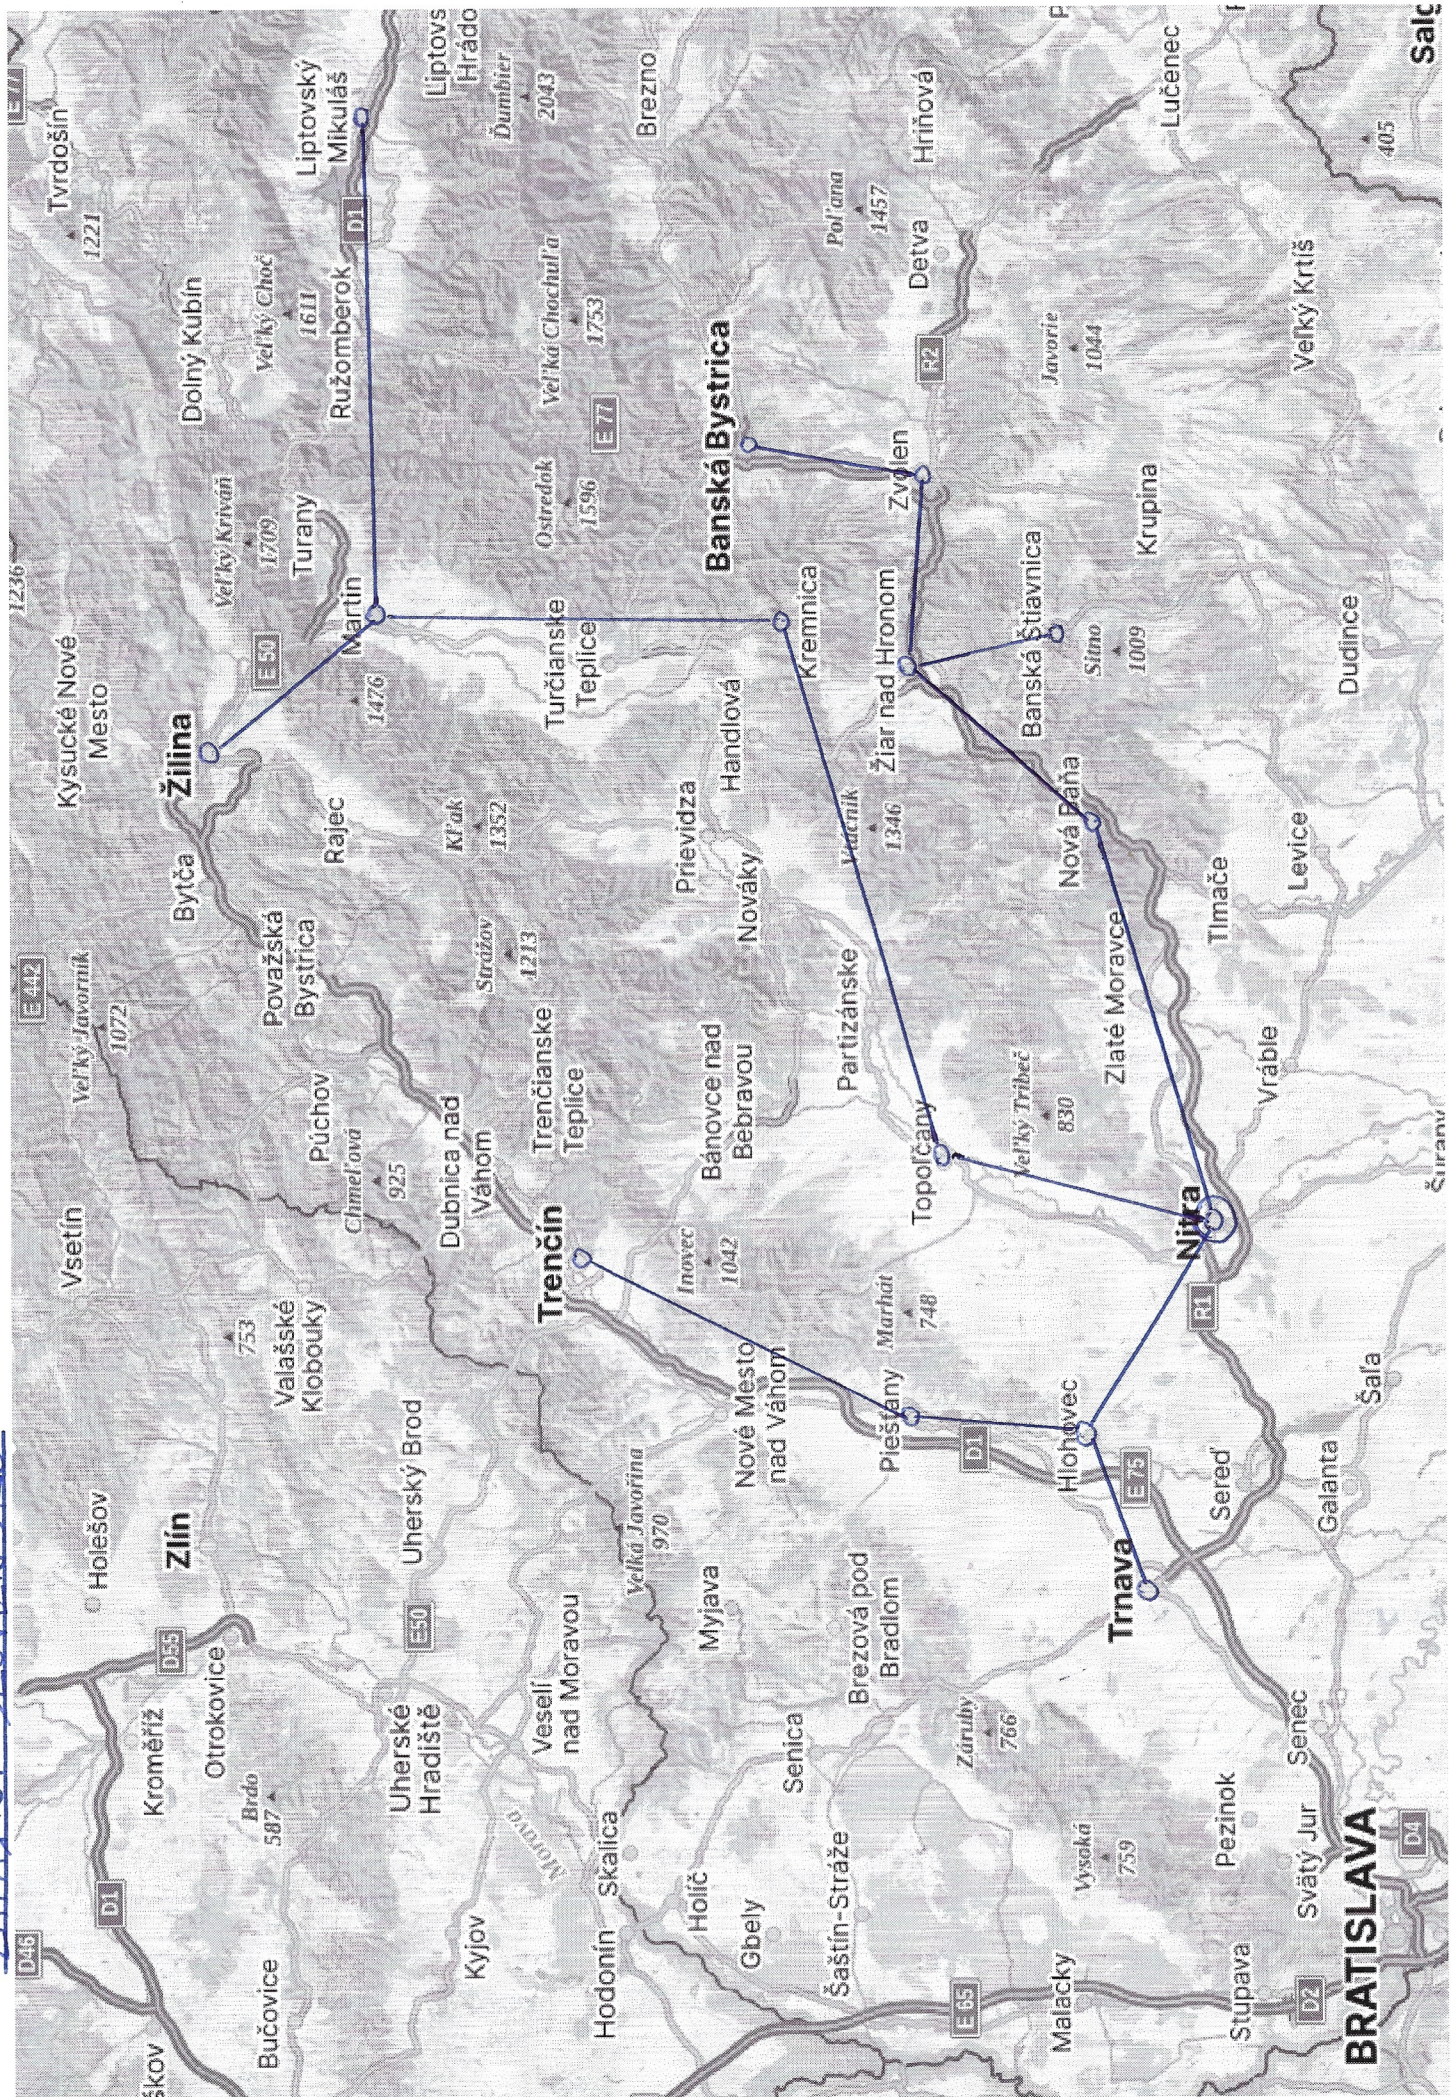

Přílohy:

- schéma dálniční sítě v ČR a na Slovensku (1 mapa)
- schéma dálkových železničních tratí v ČR a na Slovensku (2 mapy)
- schéma lokálních železničních tratí v ČR a na Slovensku (10 map)

ŽELEZNIČNÍ SÍŤ SR

OLOHUČE

ZÁP

RAKOV

MĚARSKO

MĚARSKO

PODKARPATSKÁ RUS

STŘEDNÍ ČECHY

JIŽNÍ ČECHY

ZÁPADNÍ ČECHY

SEVERNÍ ČECHY

VÝCHODNÍ ČECHY

STŘEDNÍ MORAVA

SEVERNÍ MORAVA

ZÁPADNÍ SLOVENSKO

VÝCHODNÍ SLOVENSKO

LEVČA

LEHESATÓ

Ужгород
Uzhhorod