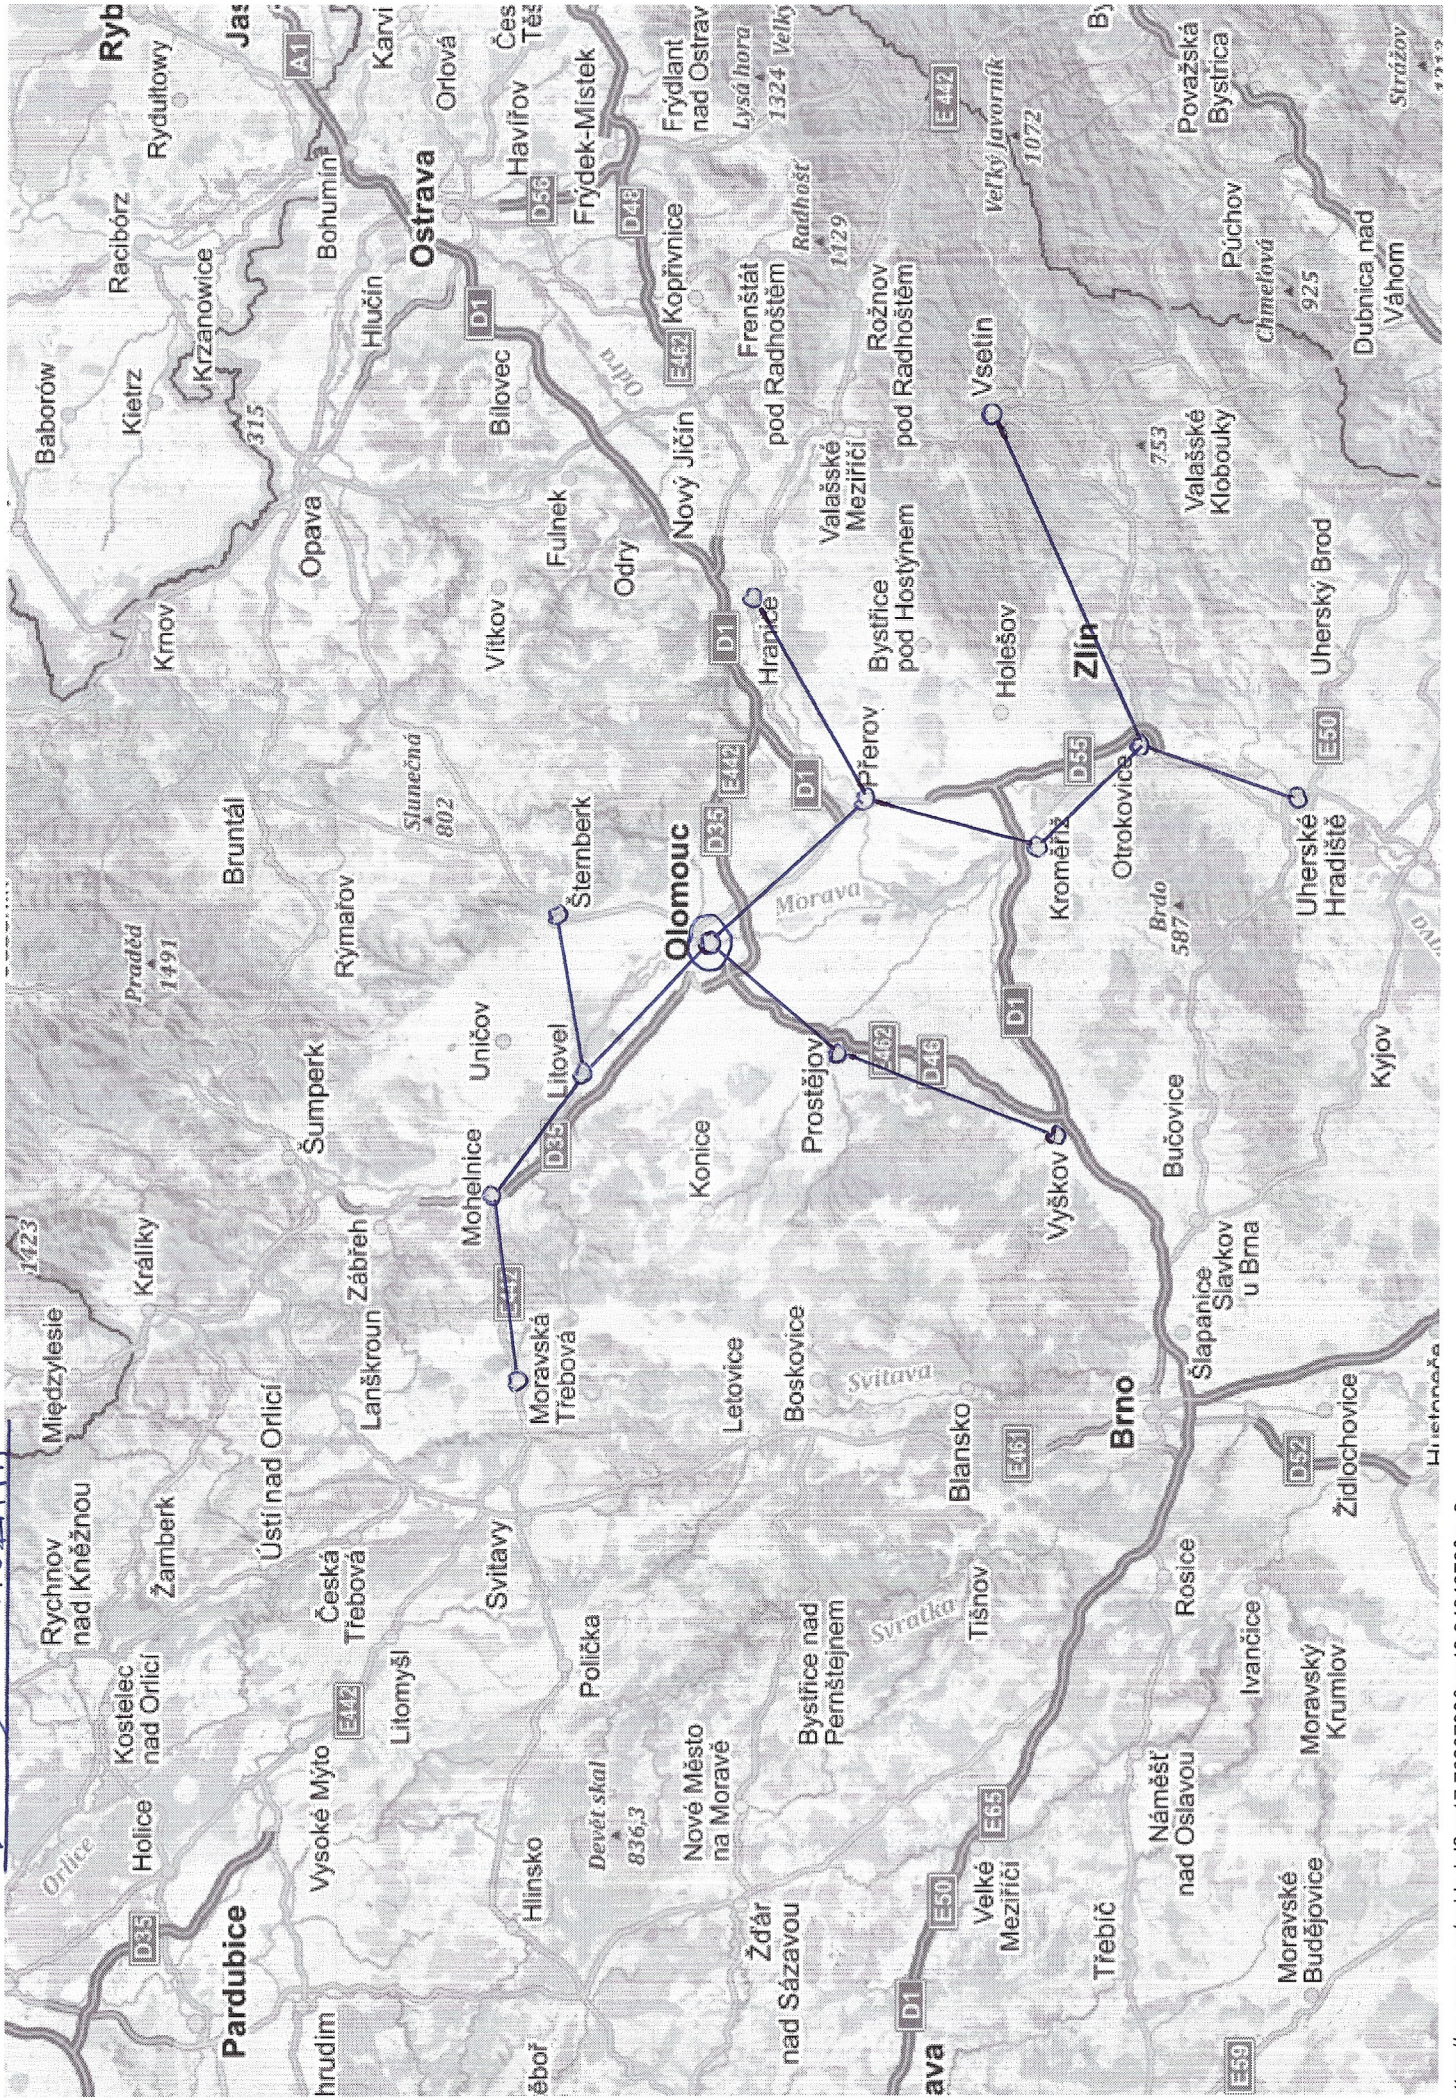

Přílohy:

- schéma dálniční sítě v ČR a na Slovensku (1 mapa)
- schéma dálkových železničních tratí v ČR a na Slovensku (2 mapy)
- schéma lokálních železničních tratí v ČR a na Slovensku (10 map)

ŽELEZNIČNÍ SÍŤ SR

OLOHUČE

ZÁP

RAKOV

MĚARSKO

MĚARSKO

PODKARPATSKÁ RUS

STŘEDNÍ ČECHY

JIŽNÍ ČECHY

ZÁPADNÍ ČECHY

SEVERNÍ ČECHY

VÝCHODNÍ ČECHY

STŘEDNÍ MORAVA

SEVERNÍ MORAVA

ZÁPADNÍ SLOVENSKO

VÝCHODNÍ SLOVENSKO

LEVČA

LEHESATÓ

Ужгород
Uzhhorod