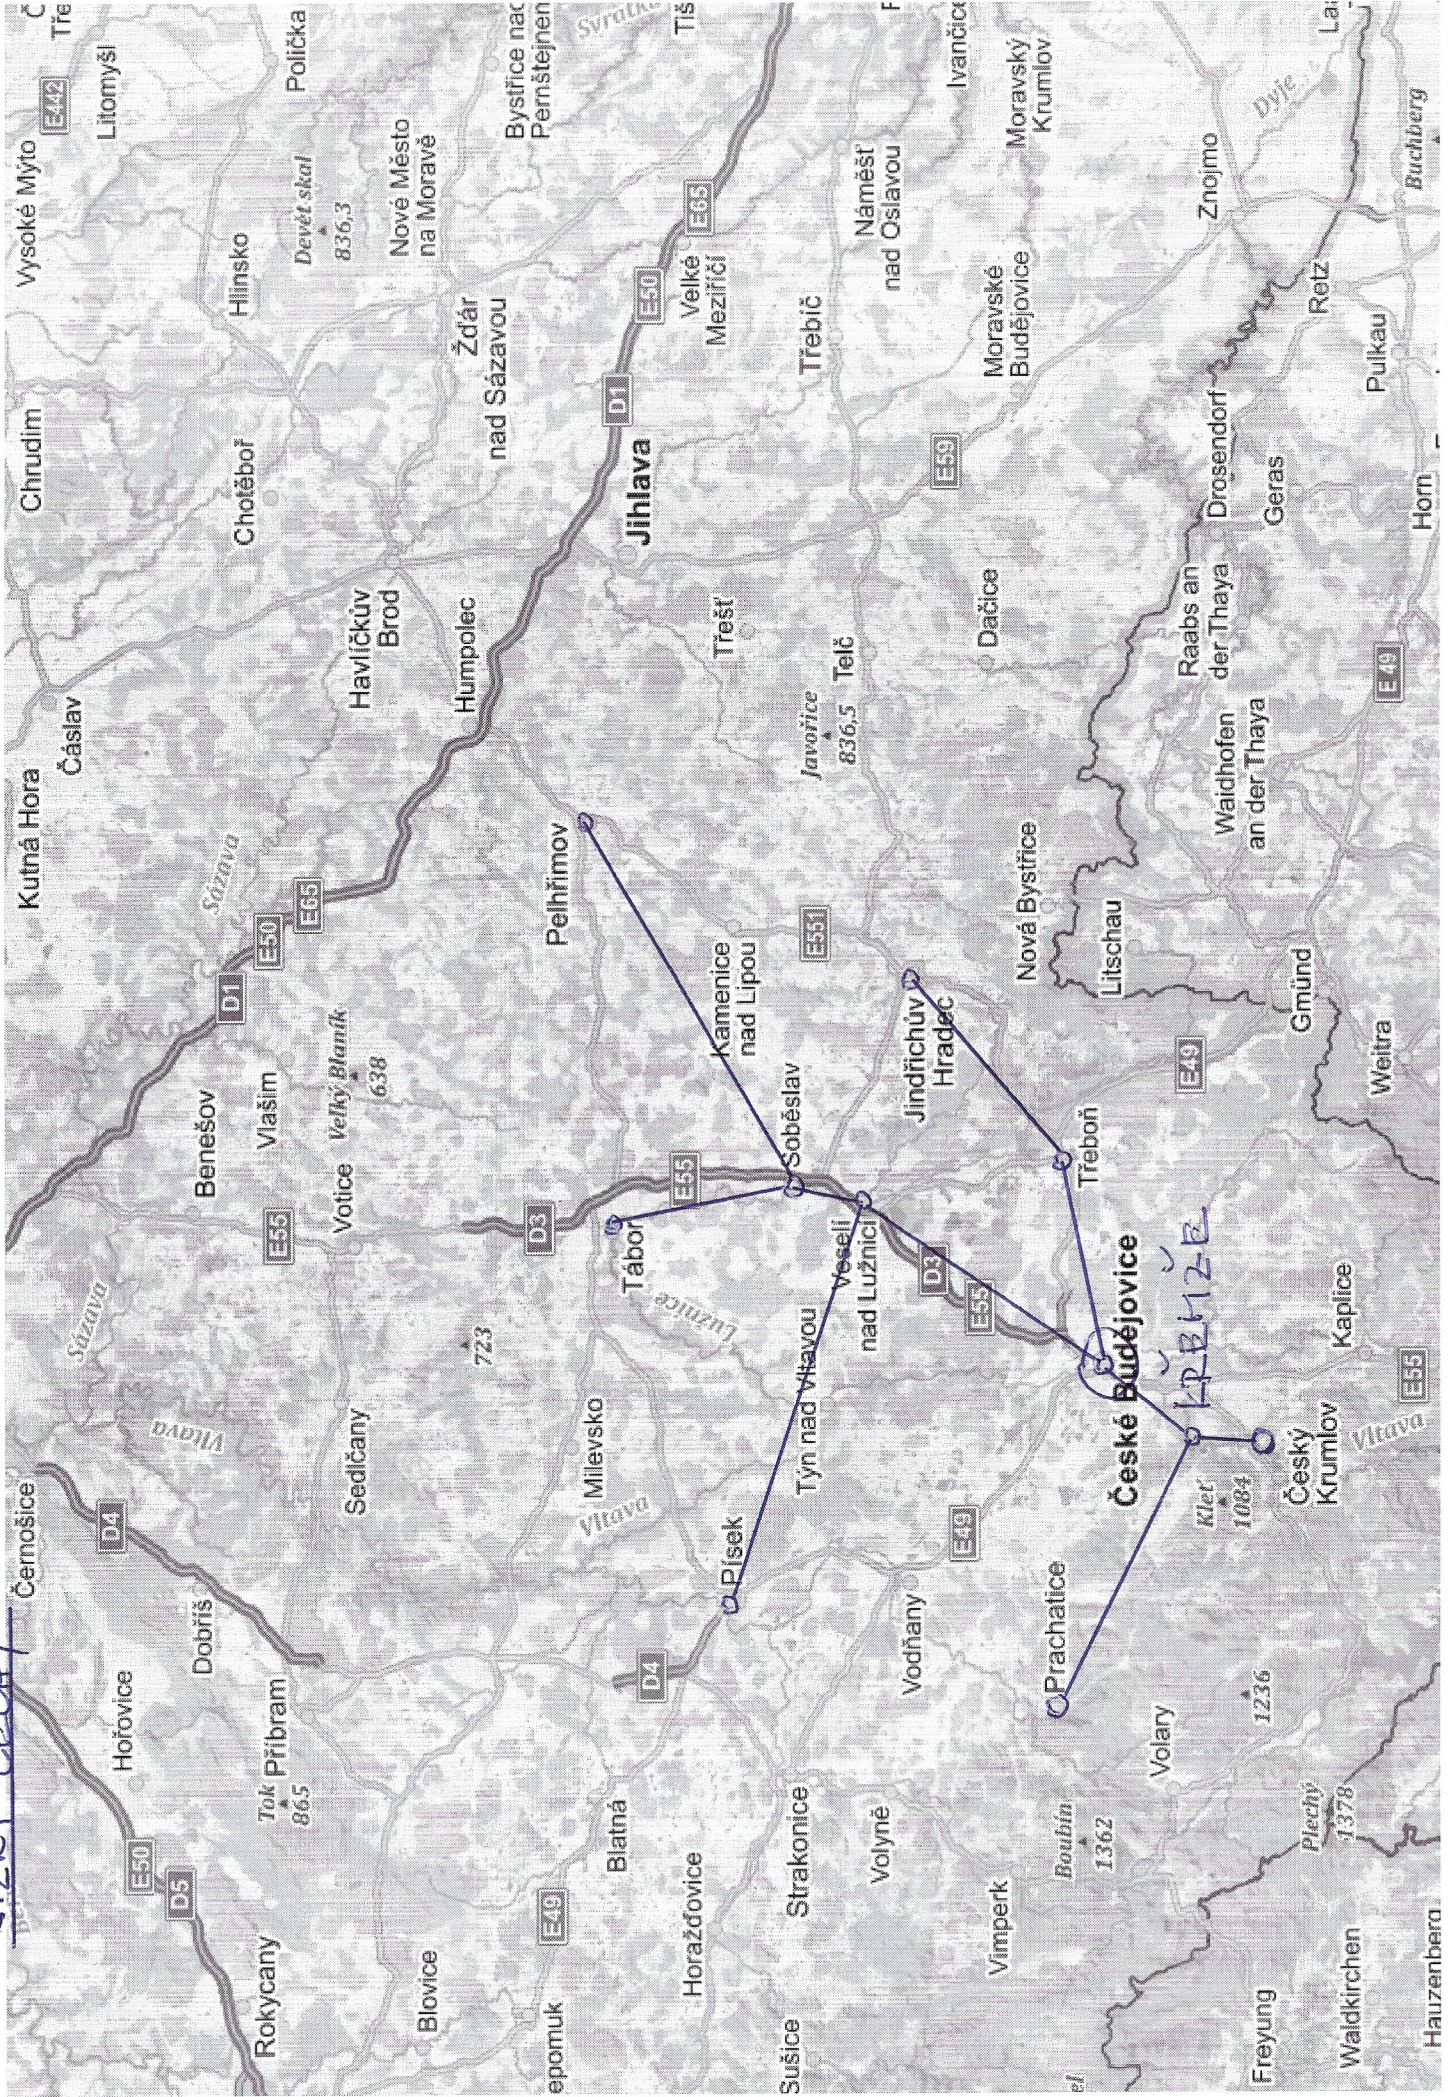

Přílohy:

- schéma dálniční sítě v ČR a na Slovensku (1 mapa)
- schéma dálkových železničních tratí v ČR a na Slovensku (2 mapy)
- schéma lokálních železničních tratí v ČR a na Slovensku (10 map)

ŽELEZNIČNÍ SÍŤ SR

OLOHUČE

ZÁP

RAKOV

MĚARSKO

MĚARSKO

PODKARPATSKÁ RUS

STŘEDNÍ ČECHY

JIŽNÍ ČECHY

ZÁPADNÍ ČECHY

SEVERNÍ ČECHY

VÝCHODNÍ ČECHY

STŘEDNÍ MORAVA

SEVERNÍ MORAVA

ZÁPADNÍ SLOVENSKO

VÝCHODNÍ SLOVENSKO

LEVČA

LEHESATÓ

Ужгород
Uzhhorod