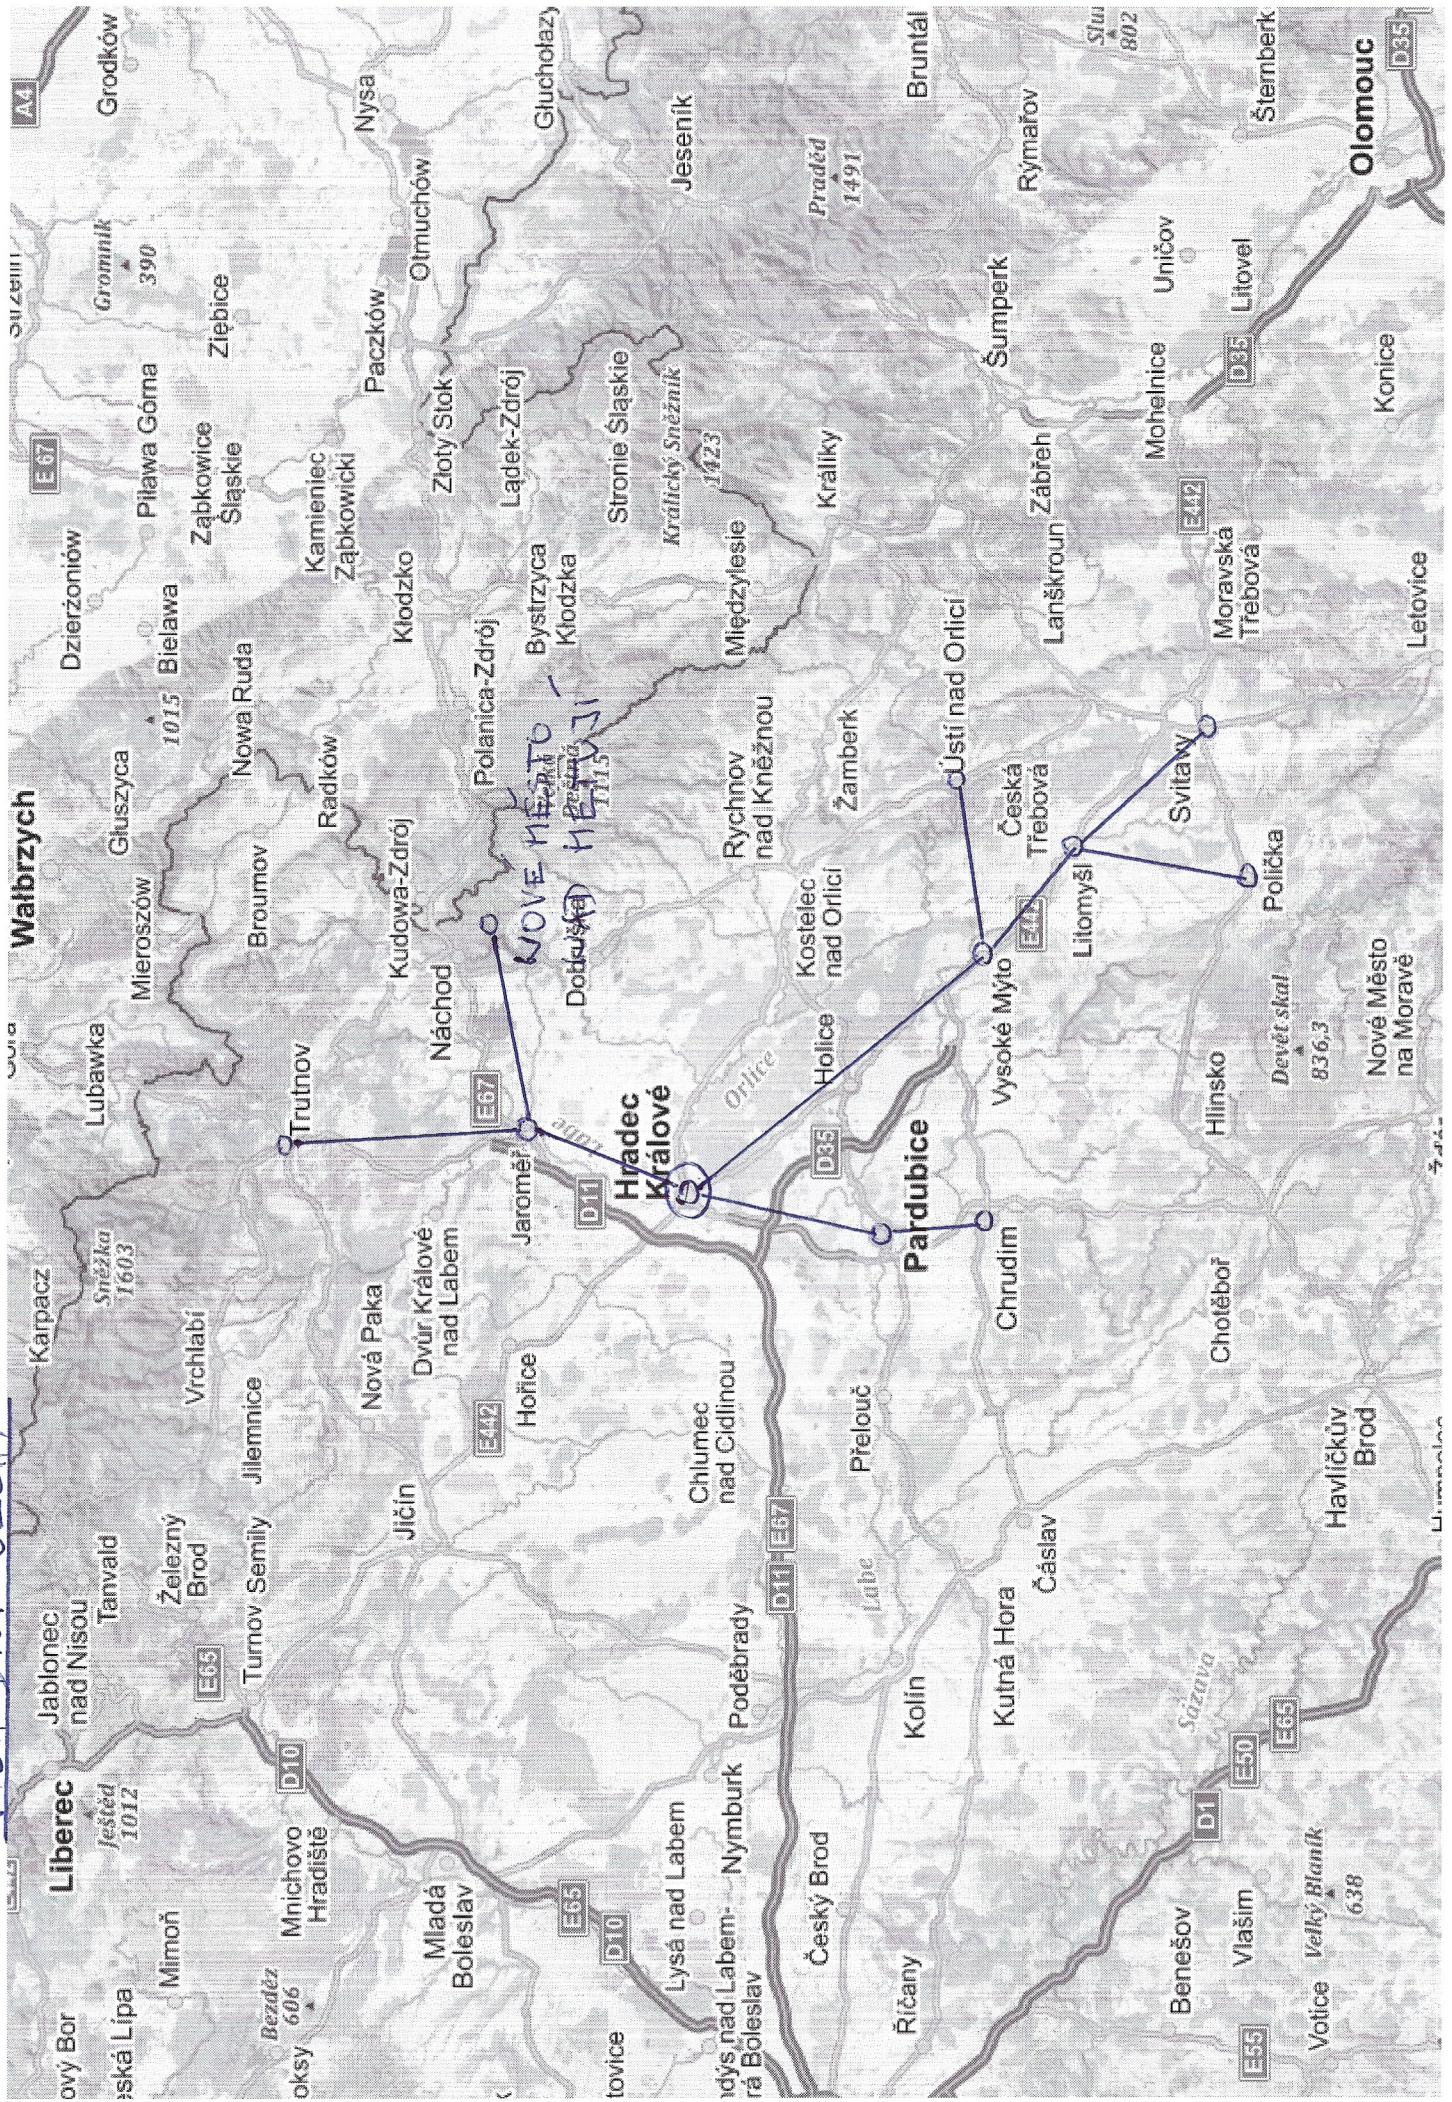

Přílohy:

- schéma dálniční sítě v ČR a na Slovensku (1 mapa)
- schéma dálkových železničních tratí v ČR a na Slovensku (2 mapy)
- schéma lokálních železničních tratí v ČR a na Slovensku (10 map)

ŽELEZNIČNÍ SÍŤ SR

OLOHUČE

ZÁP

RAKOV

MĚARSKO

MĚARSKO

PODKARPATSKÁ RUS

STŘEDNÍ ČECHY

JIŽNÍ ČECHY

ZÁPADNÍ ČECHY

SEVERNÍ ČECHY

VÝCHODNÍ ČECHY

STŘEDNÍ MORAVA

SEVERNÍ MORAVA

ZÁPADNÍ SLOVENSKO

VÝCHODNÍ SLOVENSKO

LEVČA

LEHESATÓ

Ужгород
Uzhhorod