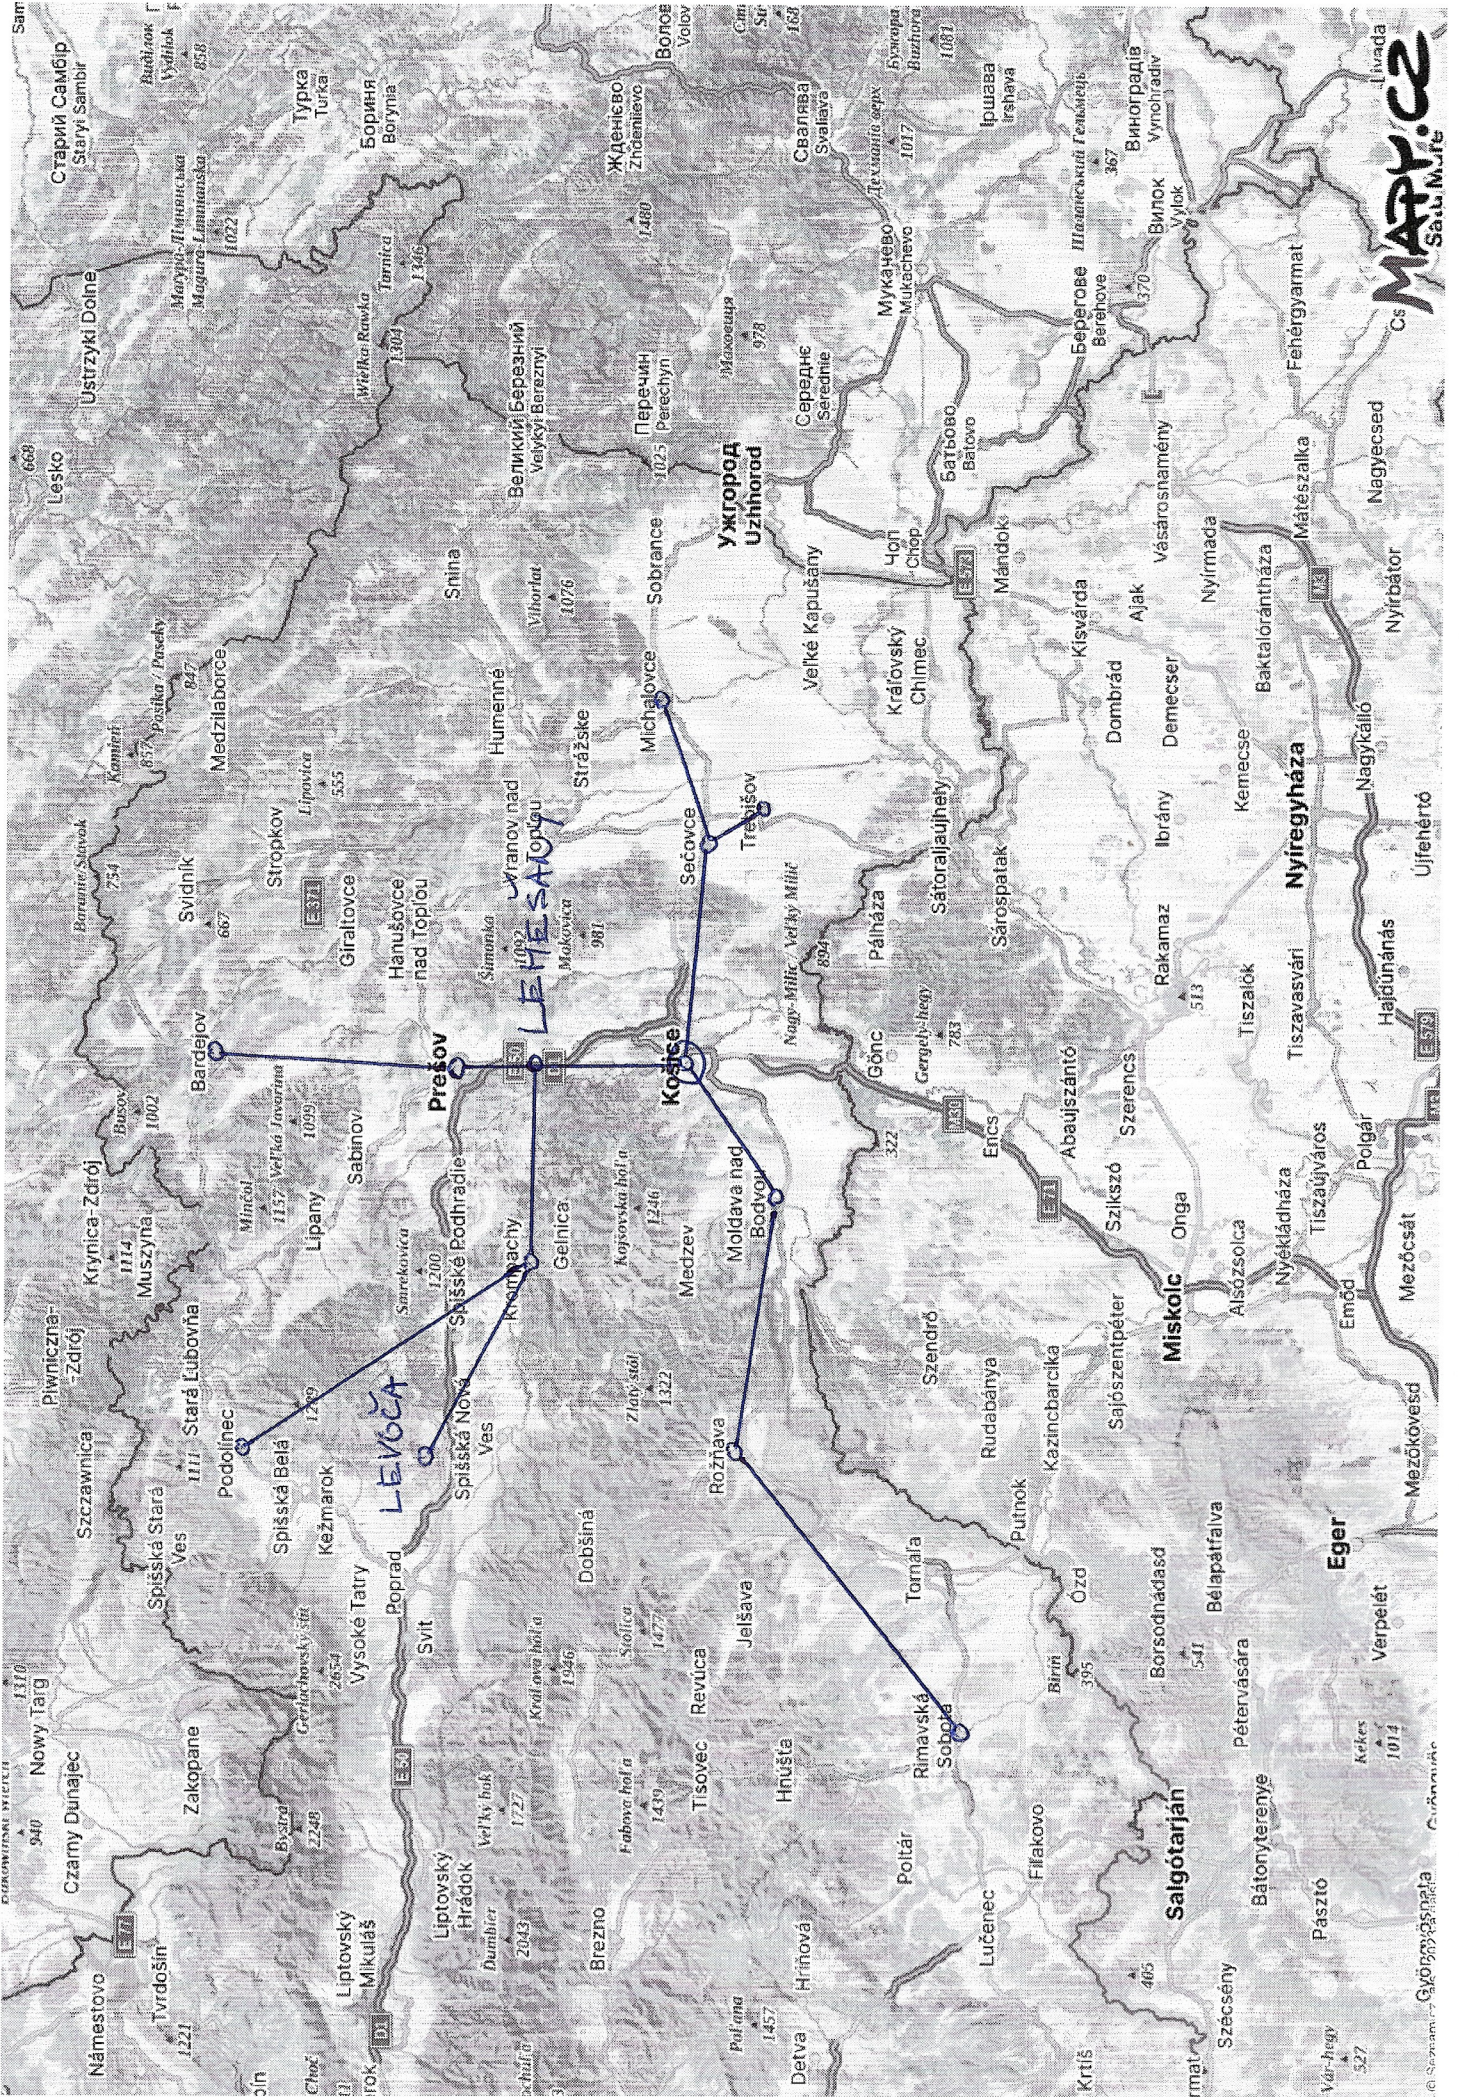

Přílohy:

- schéma dálniční sítě v ČR a na Slovensku (1 mapa)
- schéma dálkových železničních tratí v ČR a na Slovensku (2 mapy)
- schéma lokálních železničních tratí v ČR a na Slovensku (10 map)

ŽELEZNIČNÍ SÍŤ SR

OLOHUČE

ZÁP

RAKOV

MĚARSKO

MĚARSKO

PODKARPATSKÁ RUS

STŘEDNÍ ČECHY

JIŽNÍ ČECHY

ZÁPADNÍ ČECHY

SEVERNÍ ČECHY

VÝCHODNÍ ČECHY

STŘEDNÍ MORAVA

SEVERNÍ MORAVA

ZÁPADNÍ SLOVENSKO

VÝCHODNÍ SLOVENSKO

LEVČA

LEHESATÓ

Ужгород
Uzhhorod