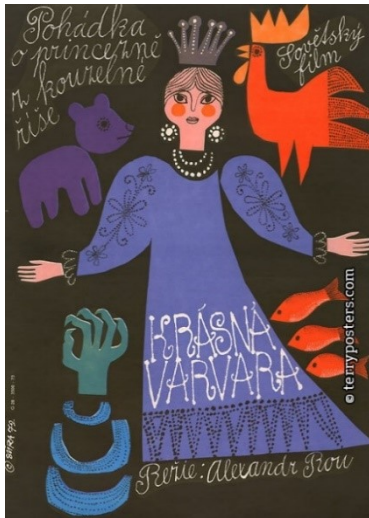

63. Jaroslav Šůra: *Ztracený muž*, 1972

64. Jaroslav Šůra: *Krásná Varvara*, 1972