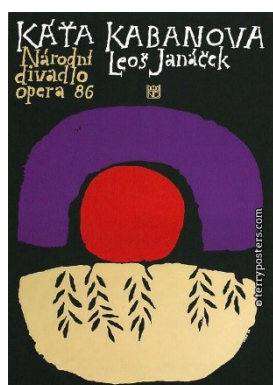

85. Jaroslav Šůra: *Oldřich a Božena*, 1985