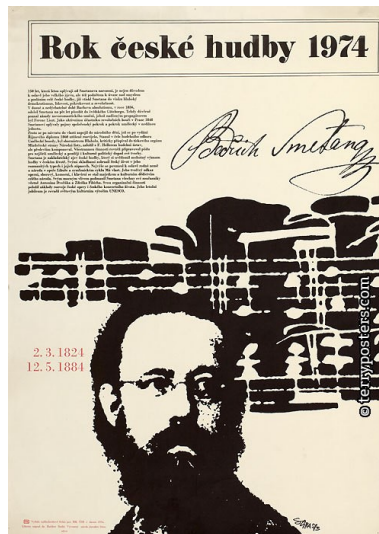

67. Jaroslav Šůra: *Bedřich Smetana*, 1973