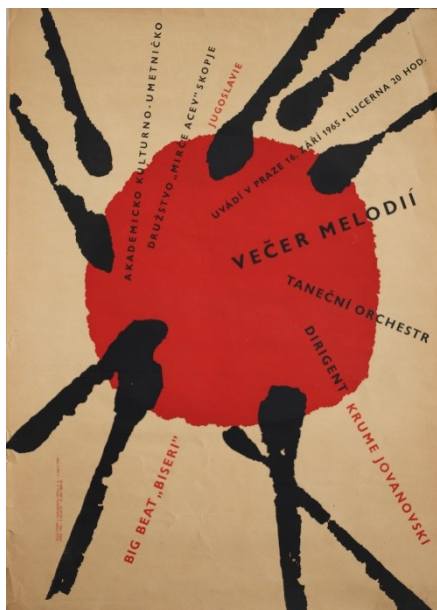

34. Jaroslav Šůra: *Písňe a tance Jugoslávie*, 1965

35. Jaroslav Šůra: *Večer melodií*, 1965

36. Jaroslav Šůra: *Alena Poláková. J. S. Bach: Francouzské suity*, 1965

37. Jaroslav Šůra: *XIXe Concours international de musique du Printemps de Prague*, 1966