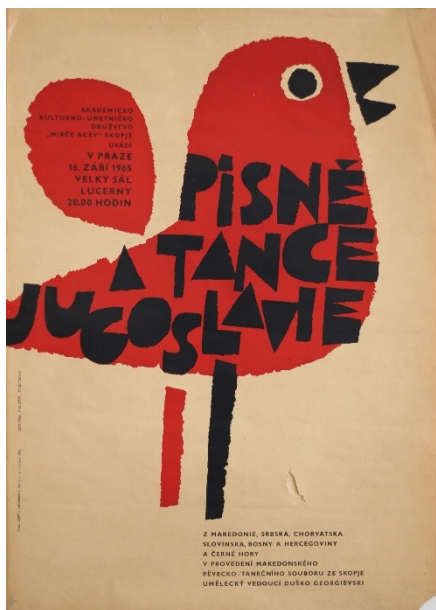

33. Jaroslav Šůra: *Loutkového divadla Cairo*, 1965

34. Jaroslav Šůra: *Písňe a tance Jugoslávie*, 1965