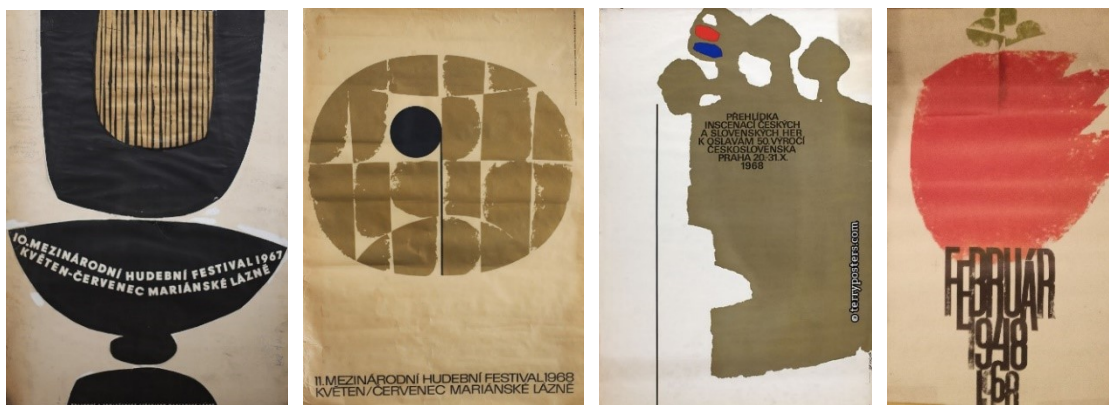

45. Jaroslav Šůra: *Týden nové tvorby čs. skladatelů*, 1967

46. Jaroslav Šůra: 10. Mezinárodní hudební festival, 1967

47. Jaroslav Šůra: 11. Mezinárodní hudební festival, 1968

48. Jaroslav Šůra: Přehlídka inscenací českých a slovenských her k oslavám 50. výročí Československa, 1968

49. Jaroslav Šůra: Únor 1948 1968, 1967