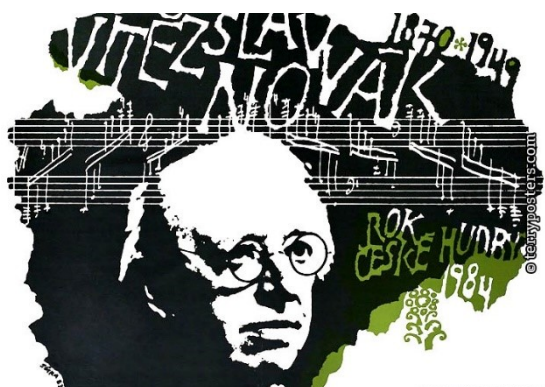

78. Jaroslav Šůra: XXI Chopinův Festival, 1980

79. Jaroslav Šůra: 85 let České Filharmonie, 1981

80. Jaroslav Šůra: Březen měsíc knihy, 1983

81. Jaroslav Šůra: *Vítězslav Novák*, 1983