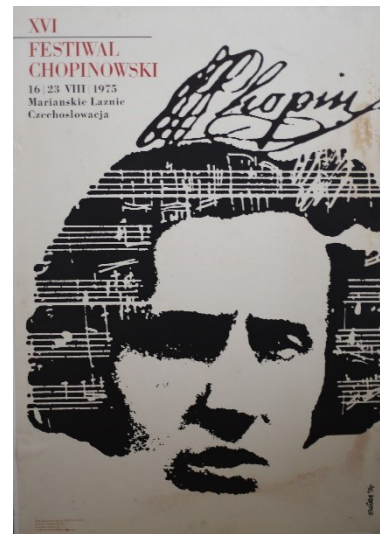

65. Jaroslav Šůra: *15. Haškova Lipnice*, 1973

66. Jaroslav Šůra: *Hrad Karlštejn. Staré hradní fanfary a intrády*, 1974