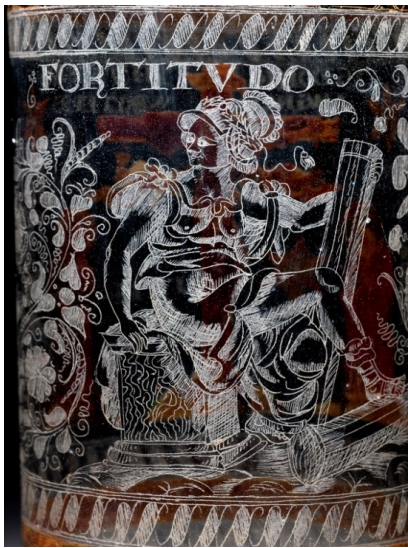

23. Poslední večeře Páně, Jacob Cornelisz Oostanen 1511/1514

24. Holba s Poslední večeří, 1599

25. Okenní terč s Poslední večeří, 1620

26. Číše s Ukřížováním, 1614

27. Číše s Ukřížováním, 1614 (detail)

28. Jost Amman, Fortitudo, dřevorez, 1578