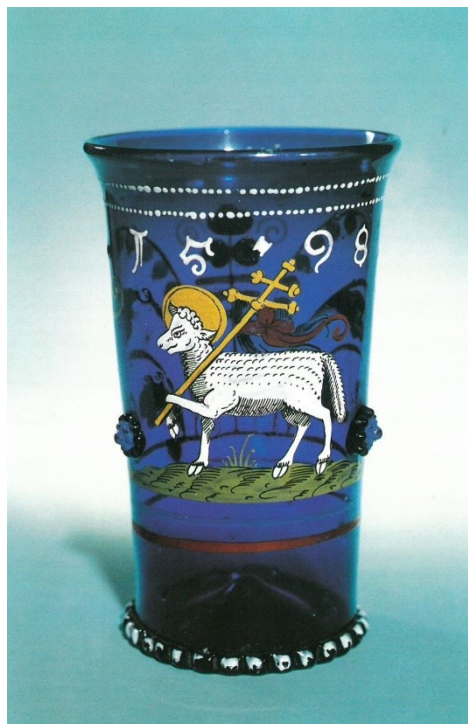

29. Holba s Ukřižováním, kolem 1600

30. Tazza s Nevěřícím Tomášem, 1596

31. Tazza s Nevěřícím Tomášem, 1596 (detail)

32. Okenní terč se Zmrtvýchvstáním, 1668

33. Okenní terč s Kristem Spasitelem, 1594

34. Číše s Beránkem Božím, 1598